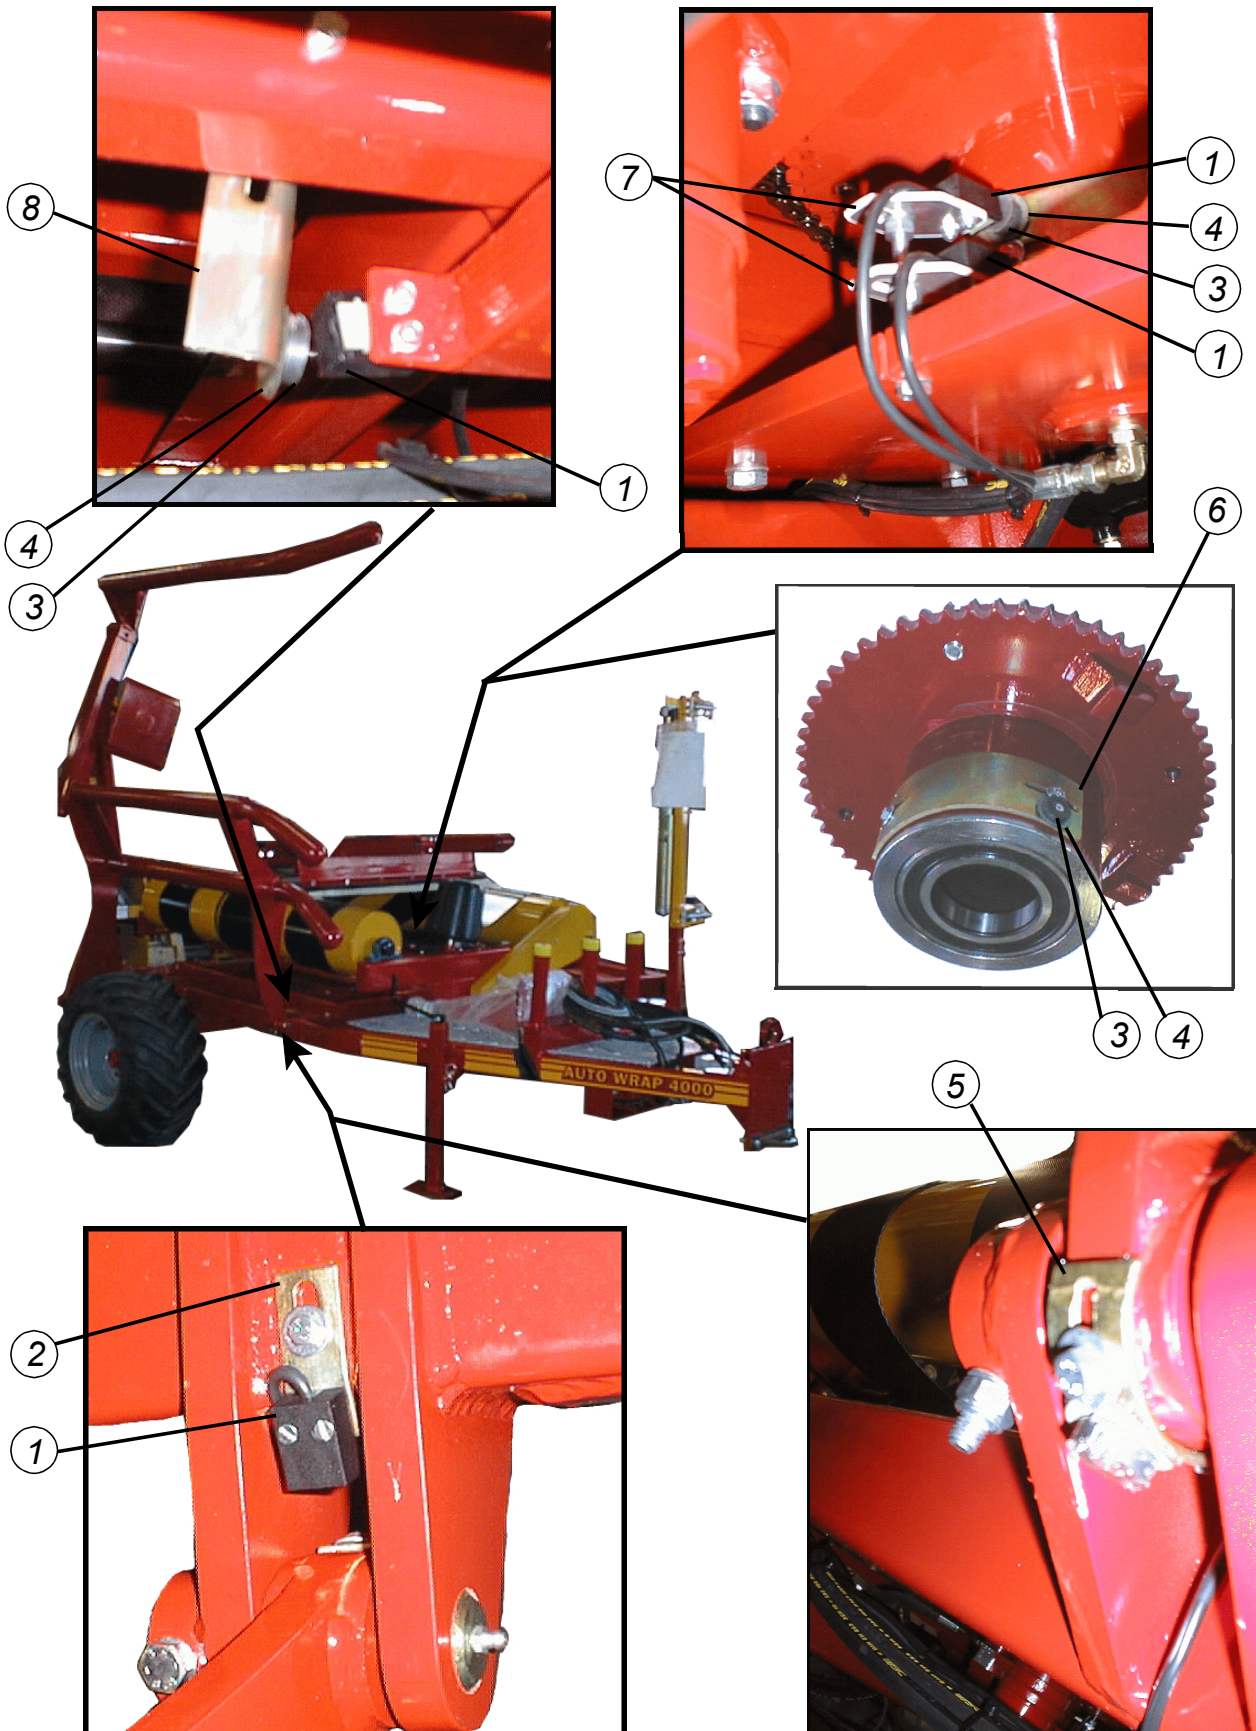

RESERVEDELSLISTE - SPARE PARTS LIST - ERSATZTEILLISTE

AUTO WRAP 4000 7-1

4000-7-1.wpd
17. november 2002

STYREBOKS CONTROL BOX STEUERPULT

Pos	Art. Nr.	EM	EH	Beskrivelse	Description	Bezeichnung	Type - Dim
1	34950450		1	Styreboks, Lykketronic	Control box, Lykketroic	Steuerpult, Lykketronic	(2000-)
2	34950424	1	1	Styreboks, Lykketronic	Control box, Lykketroic	Steuerpult, Lykketronic	(-2000)
*	34950222	1	1	Batterikabel	Battery cable	Bateriekabel	
-	34950437		-	Infrarød sender/mottaker sett	Infra-red receiver /trans. set	Infarot sender/emfanger satz	
3	34950217	1		Styreboks	Control box,	Steuerpult	
4	34951417	1		Telleverk, Lykketronic,	Counter, Lykketronic	Zahlwerk, Lykketronic	Flex. C
*				Tilleggsutstyr	Ekstra equipment	Sonderausstattung	

RESERVEDELSLISTE - SPARE PARTS LIST - ERSATZTEILLISTE

7-2 AUTO WRAP 4000