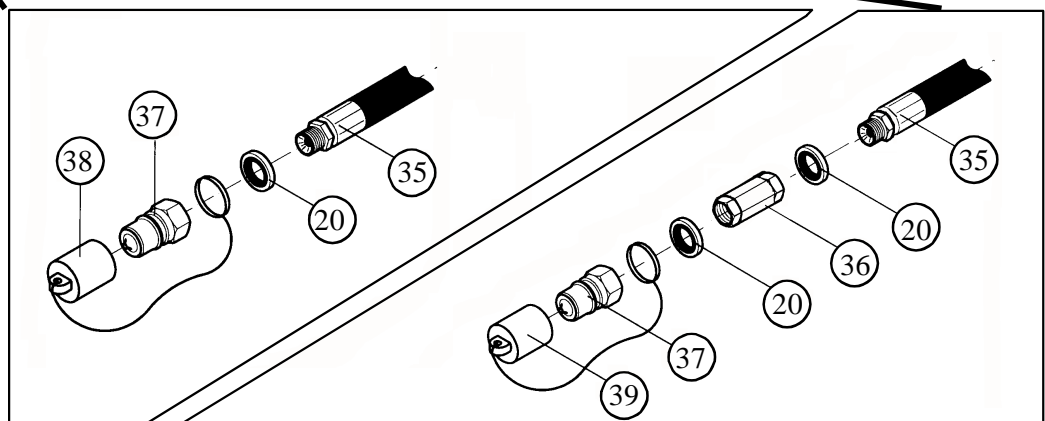

RESERVEDELSLISTE - SPARE PARTS LIST - ERSATZTEILLISTE

5-3 AUTO WRAP 4000 EH

RESERVEDELSLISTE - SPARE PARTS LIST - ERSATZTEILLISTE

AUTO WRAP 4000 EH 5-3

4000-5-3A.wpd
17. november 2002

VENTILER / SLANGER VALVE / HOSE VENTIL / SCHLAUCH

Pos	Art. Nr.	No	Beskrivelse	Description	Bezeichnung	Type - Dimension
	34087688	1	Ventil, komplett 4-sleids	Valve 4- sleide compeite	Ventil 4 sleide komplett	DNC35/4GZAE1AE3VB DAEI
1	34092005	1	Endeblokk	Endblock	Endeblokk	DNC35 AE1VLAB DNC 35 AE1 EL.DNC 35 AE3VBD DNC 35 AE1
2	34087747	1	Ventilelement, opplaster	Valveelement, loading	Ventilelement, Aufladung	
3	34087695	1	Ventilelement, tip/ demp	Valveelement, tip/ bamp	Ventilelement, wippen	
4	34087698	1	Ventilelement, kniv	Valveelement, knife	Ventilelement, messer	
5	34087695	1	Ventilelement, bord	Valveelement, table	Ventilelement, tafel	
6	34092004	1	Innløpblokk	Inletblock	Einlaßventil	19 x 3,5
7	34087693	8	Magnetspole	Solenoid	Magnetspule	
8	34044060	8	O-Ring	O-Ring	O-Ring	
9	34087513	1	Ventilblokk, to-trins	Valve block	Ventilblock	
10	34950218	8	Ventilkabel	Valvecabel	Ventilkabel	
11	34084200	1	Rot.stoppventil kpl.m/spole	Cartridge valve m/solen	Patronventil m/Magnet	12 C 1-S
12	34044006	1	O-ringsett	O-ring set	O-Ringsatz	12 C 1-S
13	34061915	1	Dyse	Nozzle	Drossel	M8 x 1, ø 1,0
14	34061867	2	Overgangsrippel	Fitting ext/ int. w. sw	Ansatz aus/ inn.m/Drehkopf	3/8" x 3/8" innv. svivel
15	34041800	9	Stålpakning	Tightingring	Dichtugsring	DKAZ 3/8"
16	34060100	7	Ansatz	Fitting	Ansatz	3/8"
17	34061886	1	Blindplugg	Blind-plug	Dichtverschraubung	3/8"
18	34061300	1	Albu, 90° innv.sv.	Albow 90° ext. / int.w.sw	Vinkel aus./ inn m/ Drehkopf	3/8"
19	34061845	2	Ansats	Fitting	Ansatz	1/2"
20	34041800	4	Stålpakning	Tightingring	Dichtugsring	DKAZ 1/2"
21	34061805	1	Overgangsrippel	Fitting	Ansatz	3/8" x 1/4"
22	34110090	4	Skrue	Bolt	Schraube	M8 x 12
23	34230500	10	Mutter, lås	Nut	Mutter	M8
24	34302121	14	Underlagskive	Washer	Scheibe	8mm
25	34493721	2	Monteringbrakett	Mounting bracket	Anbauplatte	
26	34087700	-	Boltesett, 4-sleide	Bolt	Schraube	M8 x 210 mm
27	34061916	1	Albu, 90° innv. sv	Albow 90° ext. / int.w.sw	Vinkel aus./ inn m/ Drehkopf	1/2"
28	34050152	1	Hydr.slange, bord	Hose, table	Schlauch, tafel	3/8" x 3350
29	34050098	1	Hydr.slange, bord	Hose, table	Schlauch, tafel	3/8" x 3300
30	34050151	1	Hydr.slange,hovedbolt	Hose,main bolt	Schlauch, boltz	1/4" x 3060
31	34050195	1	Hydr.slange, tipp / demp	Hose, tip / damper	Schlauch, wippen / dämper	3/8" x 3450
32	34050195	1	Hydr.slange, tipp / demp	Hose, tip / damper	Schlauch, wippen / dämper	3/8" x 3450
33	34050157	1	Hydr.slange, opplaster	Hose, loading	Schlauch, laden	3/8" x 3000
34	34050096	1	Hydr.slange, opplaster	Hose, loading	Schlauch, laden	3/8" x 2400
35	34050158	2	Hydr.slange, trykk/retur	Hose, presure, return	Schlauch, rückfahrt, Druck	1/2" x 3000
36	34082900	1	Tilbakeslagsventil	Non return valve	Rückchlagsventil	1/2"
37	34072800	2	Hurtigkobblig, hann, lang	Quick coupling, malelong	Schnellkupplung, Männchen	ISO, 1/2"
38	34073000	1	Hette, rød (trykk)	Dust cap, red (return)	Staubdeckel, Blau (Rückauf)	ISO, 1/2"
39	34072900	1	Hette, blå (retur)	Dust cap, blu (pressure)	Staubdeckel, Rot (Druck)	ISO, 1/2"
40	34085539	1	Strupeventil m/ratt	Choke valve	Drosselventil	3/8"