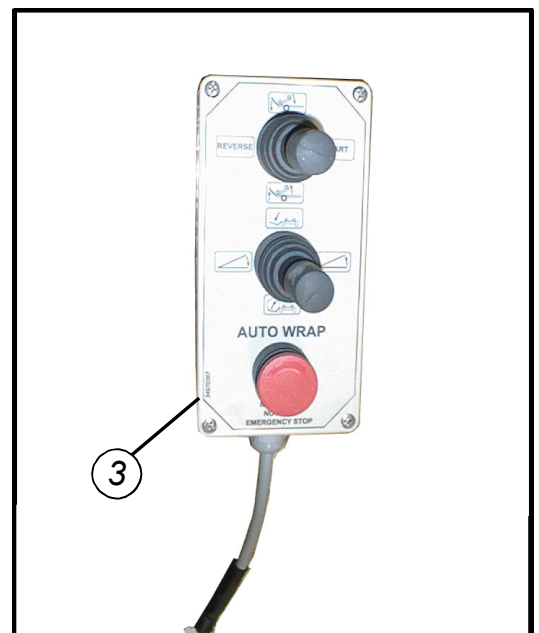

RESERVEDELSLISTE - SPARE PARTS LIST - ERSATZTEILLISTE

AUTO WRAP 4000 6-1

4000-6-1.wpd
17. november 2002

KLAMMER CLAMP KLAMMER

Pos	Art. Nr.	No	Beskrivelse	Description	Bezeichnung	Type - Dimension
1	34110001	1	Skruer	Bolt	Schraube	SKR. 6K. D933 M8*35-8.8 EZ
2	34260108	1	Topp plate, enkel	Top plate	Klammerhalter	6-12 mm
3	34260109	1	Klammer, enkel	Clamp	Klammer	12 mm
4	34112700	8	Skruer	Bolt	Schraube	SKR. 6K. D933 M8*30-8.8 EZ
5	34260205	8	Klammer	Clamp	Klammer	6 x 25 x 60

RESERVEDELSLISTE - SPARE PARTS LIST - ERSATZTEILLISTE

7-1 AUTO WRAP 4000