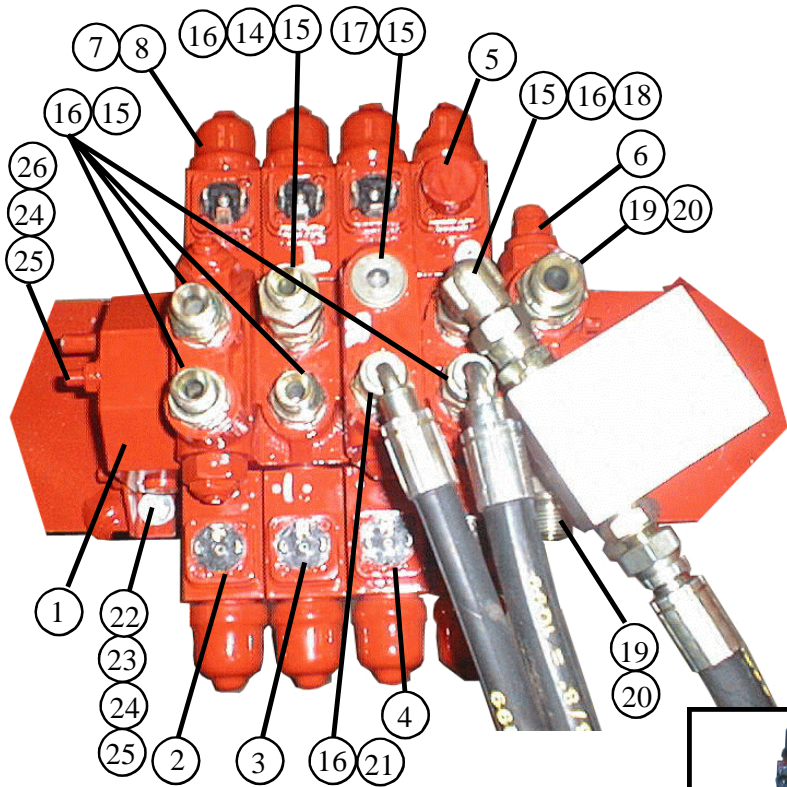

RESERVEDELSLISTE - SPARE PARTS LIST - ERSATZTEILLISTE

5-3 AUTO WRAP 4000 EH

RESERVEDELSLISTE - SPARE PARTS LIST - ERSATZTEILLISTE

AUTO WRAP 4000 EH 5-3

4000-5-3.wpd
17. november 2002

VENTILER / SLANGER VALVE / HOSE VENTIL / SCHLAUCH

Pos	Art. Nr.	No	Beskrivelse	Description	Bezeichnung	Type - Dimension
	34087688	1	Ventil, komplett 4-sleids	Valve 4- sleide compeite	Ventil 4 sleide komplett	DNC35/4GZAE1AE3VB DAEI
1	34092005	1	Endeblokk	Endblock	Endeblokk	DNC 35 AE1 DNC 35 AE1 EL.DNC 35 AE3VBD DNC 35 AE1
2	34087695	1	Ventilelement, opplaster	Valveelement, loading	Ventilelement, Aufladung	
3	34087695	1	Ventilelement, tip/ demp	Valveelement, tip/ bamp	Ventilelement, wippen	
4	34087698	1	Ventilelement, kniv	Valveelement, knife	Ventilelement, messer	
5	34087695	1	Ventilelement, bord	Valveelement, table	Ventilelement, tafel	
6	34092004	1	Innløpblokk	Inletblock	Einlaßventil	19 x 3,5
7	34087693	8	Magnetspole	Solenoid	Magnetspule	
8	34044060	8	O-Ring	O-Ring	O-Ring	
9	34087513	1	Ventilblokk, to-trins	Valve block	Ventilblock	
10	34950218	8	Ventilkabel	Valvecabel	Ventilkabel	
11	34084200	1	Rot.stoppventil kpl.m/spole	Cartridge valve m/solen	Patronventil m/Magnet	12 C 1-S
12	34044006	1	O-ringsett	O-ring set	O-Ringsatz	12 C 1-S
13	34061915	1	Dyse	Nozzle	Drossel	M8 x 1, ø 1,0
14	34061867	2	Overgangsrippel	Fitting ext/ int. w. sw	Ansatz aus/ inn.m/Drehkopf	3/8" x 3/8" innv. svivel
15	34041800	9	Stålpakning	Tightingring	Dichtugsring	DKAZ 3/8"
16	34060100	7	Ansatz	Fitting	Ansatz	3/8"
17	34061886	1	Blindplugg	Blind-plug	Dichtverschraubung	3/8"
18	34061300	1	Albu, 90° innv.sv.	Albow 90° ext. / int.w.sw	Vinkel aus./ inn m/ Drehkopf	3/8"
19	34061845	2	Ansats	Fitting	Ansatz	1/2"
20	34041800	4	Stålpakning	Tightingring	Dichtugsring	DKAZ 1/2"
21	34061805	1	Overgangsrippel	Fitting	Ansatz	3/8" x 1/4"
22	34110090	4	Skrue	Bolt	Schraube	M8 x 12
23	34230500	10	Mutter, lås	Nut	Mutter	M8
24	34302121	14	Underlagskive	Washer	Scheibe	8mm
25	34493721	2	Monteringbrakett	Mounting bracket	Anbauplatte	
26	34087700	-	Boltesett, 4-sleide	Bolt	Schraube	M8 x 210 mm
27	34061916	1	Albu, 90° innv. sv	Albow 90° ext. / int.w.sw	Vinkel aus./ inn m/ Drehkopf	1/2"
28	34050152	1	Hydr.slange, bord	Hose, table	Schlauch, tafel	3/8" x 3350
29	34050098	1	Hydr.slange, bord	Hose, table	Schlauch, tafel	3/8" x 3300
30	34050151	1	Hydr.slange,hovedbolt	Hose,main bolt	Schlauch, boltz	1/4" x 3060
31	34050195	1	Hydr.slange, tipp / demp	Hose, tip / damper	Schlauch, wippen / dämper	3/8" x 3450
32	34050195	1	Hydr.slange, tipp / demp	Hose, tip / damper	Schlauch, wippen / dämper	3/8" x 3450
33	34050157	1	Hydr.slange, opplaster	Hose, loading	Schlauch, laden	3/8" x 3000
34	34050096	1	Hydr.slange, opplaster	Hose, loading	Schlauch, laden	3/8" x 2400
35	34050158	2	Hydr.slange, trykk/retur	Hose, presure, return	Schlauch, rückfahrt, Druck	1/2" x 3000
36	34082900	1	Tilbakeslagsventil	Non return valve	Rückchlagsventil	1/2"
37	34072800	2	Hurtigkobblig, hann, lang	Quick coupling, malelong	Schnellkupplung, Männchen	ISO, 1/2"
38	34073000	1	Hette, rød (trykk)	Dust cap, red (return)	Staubdeckel, Blau (Rückauf)	ISO, 1/2"
39	34072900	1	Hette, blå (retur)	Dust cap, blu (pressure)	Staubdeckel, Rot (Druck)	ISO, 1/2"
40	34085539	1	Strupeventil m/ratt	Choke valve	Drosselventil	3/8"