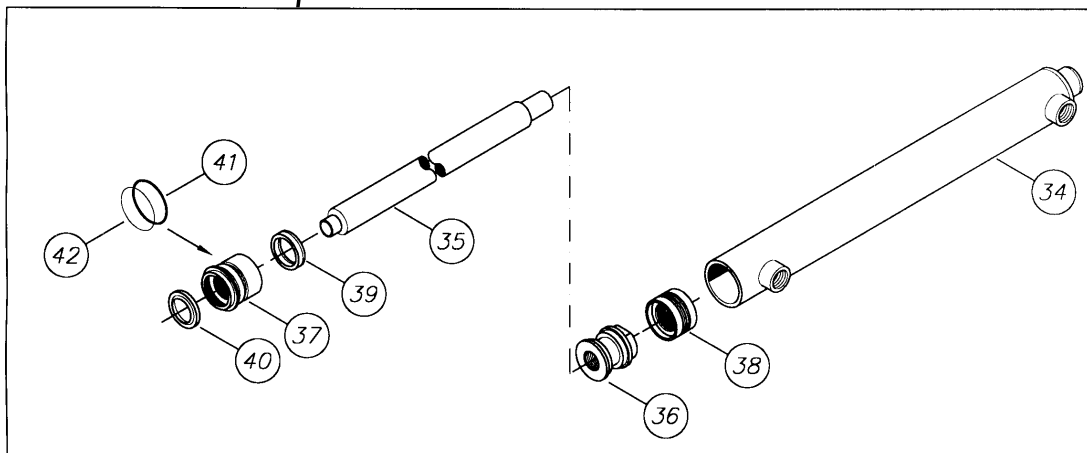

RESERVEDELSLISTE - SPARE PARTS LIST - ERSATZTEILLISTE

4-1

AUTO WRAP4000

RESERVEDELSLISTE - SPARE PARTS LIST - ERSATZTEILLISTE

AUTO WRAP 4000 4-1

4000-4-1.wpd
17. november 2002

KNIV CUTTER MESSER

Pos	Art. Nr.	No	Beskrivelse	Description	Bezeichnung	Type - Dimension
	35100330	-	Kniv komplett	Cutter complete	Messer komplett	
1	34611491	2	Knivholder	Knife holder	Messertragen	
2	34920615	2	Holder stag	Grip, span stay	Halter, Runge	
3	34920616	1	Knivramme	Cutter frame	Messerrammen	
4	34260126	1	Blad klemme	Blade clamp	Blatthaltern	
5	34119074	1	Skruer	Bolt	Schraube	SKR. 6K. D933 M5*10-8.8 EZ
6	34911038	1	Knivblad	Cutter blade	Messerarm	2173-0106 (K.S.H.)
7	34220701	1	Kløftesplint	Split pin	Sicherungssplint	ø5 x 32
8	34131192	1	Aksel f. Pute	Shaft f / bolster	Achse für polster	
9	34380527	1	Trykkpute	Pressurebolster	Druckplatte	
10	34851266	1	Stangskjerm	Rod cover	Zain beskyttung	
11	34260127	2	Nedre klammer	Clamp	Klammer	
12	34260129	2	Øvre klammer	Clamp	Klammer	
13	34110100	4	Skruer	Bolt	Schraube	SKR. 6K. D931 M8*60-8.8 EZ
14	34230500	8	Mutter, lås	Nut, lock	Schließmutter	D985 M8-8 EZ
15	34431534	1	Trykkfjær	Pressure spring	Druckfeder	Ø4*Di 22*65 9 VIKLIN
16	34420004	1	Gummipute	Rubber strip	Gummiplatte	
17	34110000	3	Skruer	Bolt	Schraube	SKR. 6K. D933 M8*25-8.8 EZ
18	34302121	13	Skive, underlag	Washer	Scheibe	M8 DIN 125 EL ZINK
19	34061803	2	Ansatsnippel	Fitting	Ansatz	1/4"
20	34041600	2	Stålpakning	Tightening ring	Dichtungsring	DKAZ 1/4"
21	34260128	1	Puteholder	Bolster holder	Polstertragen	
22	34001146	1	Sylinder, komplett	Cylinder, complete	Zylinder, komplett	ø32 / 20 x 300 (! 2000)
22	34001484	1	Sylinder, komplett	Cylinder, complete	Zylinder, komplett	ø32 / 20 x 300 (2000 !)
23	34061963	1	Akkumulator	Acumulator	Akumulator	TY.1200
24	34085100	1	Tilbakeslagsventil	Non-return-valve	Rückschlagsventil	1/4" innv.
25	34061964	1	Ansatsnippel	Fitting	Ansatz	M18 x 1.5 - 1/4"
26	34061965	1	T-Stykke	T-piece	T-stück	1/4" utv. - innv. - utv.
27	34050104	1	Hydr. Slange	Hose	Schlauch	1/4" x 580
28	34050106	1	Hydr. Slange	Hose	Schlauch	1/4" x 2450
29	34119165	2	Skruer	Bolt	Schraube	SKR. 6K. D933 M10*25-8.8 EZ
30	34230800	2	Mutter	Nut	Mutter	6K. D934 M10-8 EZ
31	34851267	1	Stangskjermholder	Holder	Halter	
32	34260130	2	Knivklammer, løs	Knifeclamp, loose	Messerklammer, los	
33	34611492	2	Bøyle	Bow	Spange	Ø8
34	34001142	1	Sylinderhylse	Cylinder sleeve	Zylinderhülse	
35	34001143	1	Stempelstang	Pisten rod	Kolbenstange	
36	34001144	1	Stempel	Pisten	Kolben	
37	34001145	1	Pakkboks	Glad	Stopfbüchse	
38	34044114	1	Stempelpakning	Pisten seal	Kolbendichtung	MHM 32 x 22 x 12W
39	34044115	1	Stangpakning	Glad seal	Stangendichtung	MD 28 x 20 x 5,8E
40	34044116	1	Avskraper	Wiper ring	Absteifer	WRM20 x 28 x 3,5 x 5RC
41	34044117	1	O-ring	O-ring	O-ring	1,6 x 32,1
42	34044118	1	O-ring	O-ring	O-ring	2,4 x 27,6