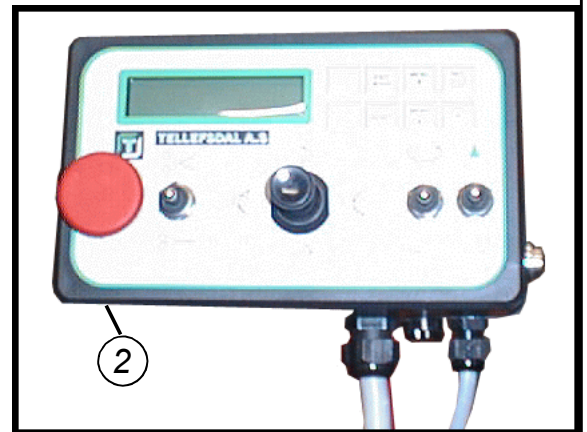

RESERVEDELSLISTE - SPARE PARTS LIST - ERSATZTEILLISTE

AUTO WRAP 4000 6-1

4000-6-1.wpd
17. november 2002

KLAMMER CLAMP KLAMMER

Pos	Art. Nr.	No	Beskrivelse	Description	Bezeichnung	Type - Dimension
1	34110001	1	Skruer	Bolt	Schraube	SKR. 6K. D933 M8*35-8.8 EZ
2	34260108	1	Topp plate, enkel	Top plate	Klammerhalter	6-12 mm
3	34260109	1	Klammer, enkel	Clamp	Klammer	12 mm
4	34112700	8	Skruer	Bolt	Schraube	SKR. 6K. D933 M8*30-8.8 EZ
5	34260205	8	Klammer	Clamp	Klammer	6 x 25 x 60

RESERVEDELSLISTE - SPARE PARTS LIST - ERSATZTEILLISTE

7-1 AUTO WRAP 4000