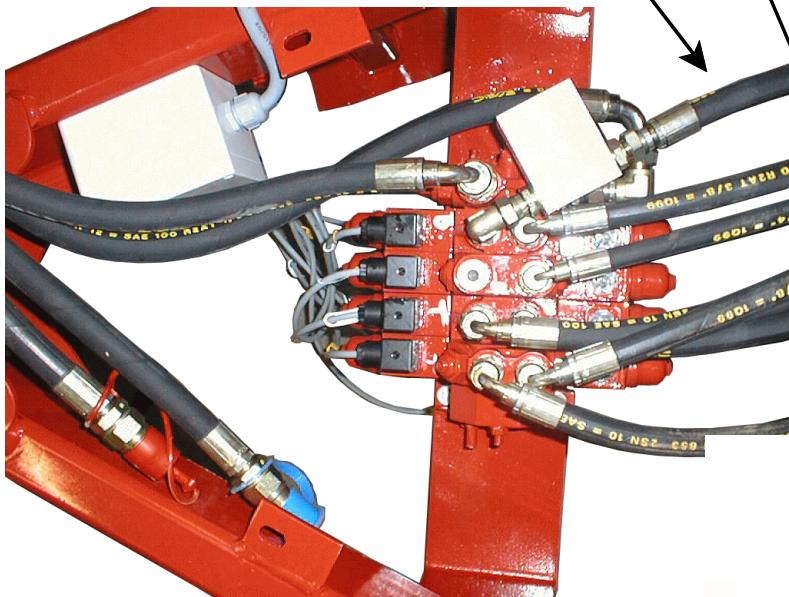

RESERVEDELSLISTE - SPARE PARTS LIST - ERSATZTEILLISTE

6-1

AUTO WRAP 4000

RESERVEDELSLISTE - SPARE PARTS LIST - ERSATZTEILLISTE

AUTO WRAP 4000 6-1

4000-6-1.wpd
17. november 2002

KLAMMER CLAMP KLAMMER

Pos	Art. Nr.	No	Beskrivelse	Description	Bezeichnung	Type - Dimension
1	34110001	1	Skruer	Bolt	Schraube	SKR. 6K. D933 M8*35-8.8 EZ
2	34260108	1	Topp plate, enkel	Top plate	Klammerhalter	6-12 mm
3	34260109	1	Klammer, enkel	Clamp	Klammer	12 mm
4	34112700	8	Skruer	Bolt	Schraube	SKR. 6K. D933 M8*30-8.8 EZ
5	34260205	8	Klammer	Clamp	Klammer	6 x 25 x 60