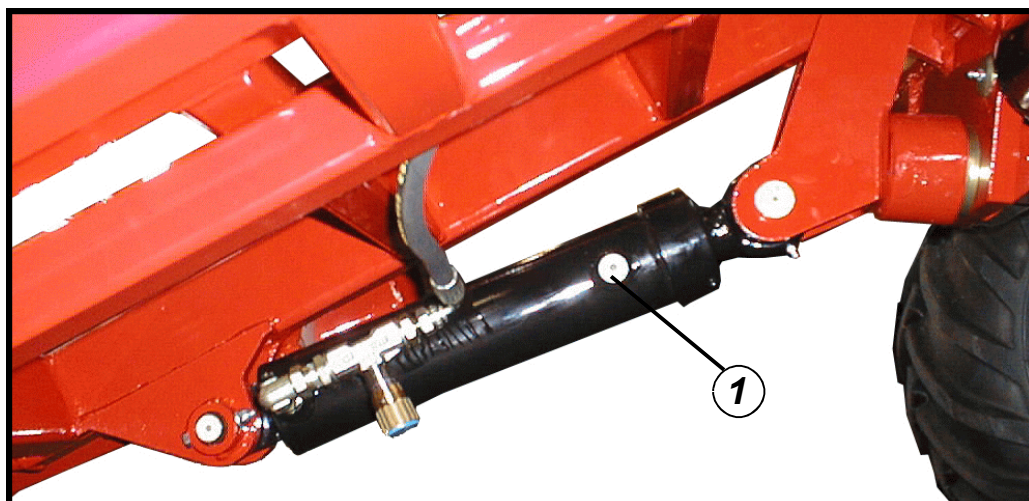

RESERVEDELSLISTE - SPARE PARTS LIST - ERSATZTEILLISTE

10-2 AUTO WRAP 4000

RESERVEDELSLISTE - SPARE PARTS LIST - ERSATZTEILLISTE

AUTO WRAP 4000 10-2

4000-10-2.wpd
17. november 2002

SIDETIPP / HYDRAULIKK SIDE TIP / HYDRAULIC FALLDÄMPFER / HYDRAULIK

Pos	Art. Nr.	No	Beskrivelse	Description	Bezeichnung	Type - Dimension
1	34062042	1	Blindplugg inv.6kant m/pak	Blind-plug	Dichtverschraubung	1/4"BSP
2	34061805	2	Ansats	Fitting	Ansatz	1/4"*3/8"
3	34061300	1	Albu	Elbow	Vinkel	90° 3/8"UT-3/8"SVIVEL
4	34061867	2	O.nippel utv*svivel	Conersion fitting ext*swiv	Verschraub auss*dr.kopf	3/8" *3/8"
5	34085539	1	Strupeventil m/ratt	Throttle valve	Drossel	3/8"
6	34057078	1	Hydr-slange	Hydr-hose	Schlauch	1/4"*3050
7	34061809	2	Ansats	Fitting	Ansatz	1/2"*3/8"
8	34057075	1	Hydr-slange	Hydr-hose	Schlauch	3/8"*360
9	34087509	1	Sikkerhetsventil	Safety valve	Druckbegrenzungsventil	LGH 102Z
10	34061811	1	O.nippel ut*inn	Conersion fitting	Verschraub	1/2"*3/8"
11	34060100	3	Ansats	Fitting	Ansatz	3/8"*3/8"
12	34087508	1	Ventil 3vejs m/hus	Valve 3way w/housing	Ventil 3weg m/gehäuse	ETD30/3203
13	34087766	1	Tilbakeslagsventil utv-utv	Nonreturn valve	Rückschlagventil	3/8"
14	34057077	1	Hydr-slange	Hydr-hose	Schlauch	3/8"*350
15	34062029	1	T-stykke Utv. Utv. Innv	T-piece Ext. Ext. Int	T-stuck Auss Auss. Innen.	3/8"
16	34081403	1	Kuleventil Inv. Inv.	Ball valve Int.Int	Kugelventil Inn. Inn	3/8"
17	34057076	1	Hydr-slange	Hydr-hose	Schlauch	3/8"*380
18	34062055	1	T-stykke Utv. Utv. Innv	T-piece Ext. Ext. Int	T-stuck Auss Auss. Innen.	1/2"
19	34061967	1	T-stykke Utv. Innv. Utv	T-piece Ext. Int. Ext	T-stuck Auss. Innen. Auss	1/2"
20	34611588	1	Feste for ventil	Holder for valve	Ventil haltern	
21	34611589	1	Feste for Kuleventil	Holder for ball valve	Kugelventil haltern	
22	34117100	4	Skruer	Bolt	Schraube	D933 M6*16-8.8 EZ
23	34302134	6	Skive	Washer	Scheibe	6.4*20*2
24	34119009	2	Skruer	Bolt	Schraube	D931 M6*45-8.8 EZ
25	34302119	4	Skive, underlag	Washer	Scheibe	M5
26	34116100	2	Skruer syl.	Bolt	Schraube	D912 M5*45-12.9 S