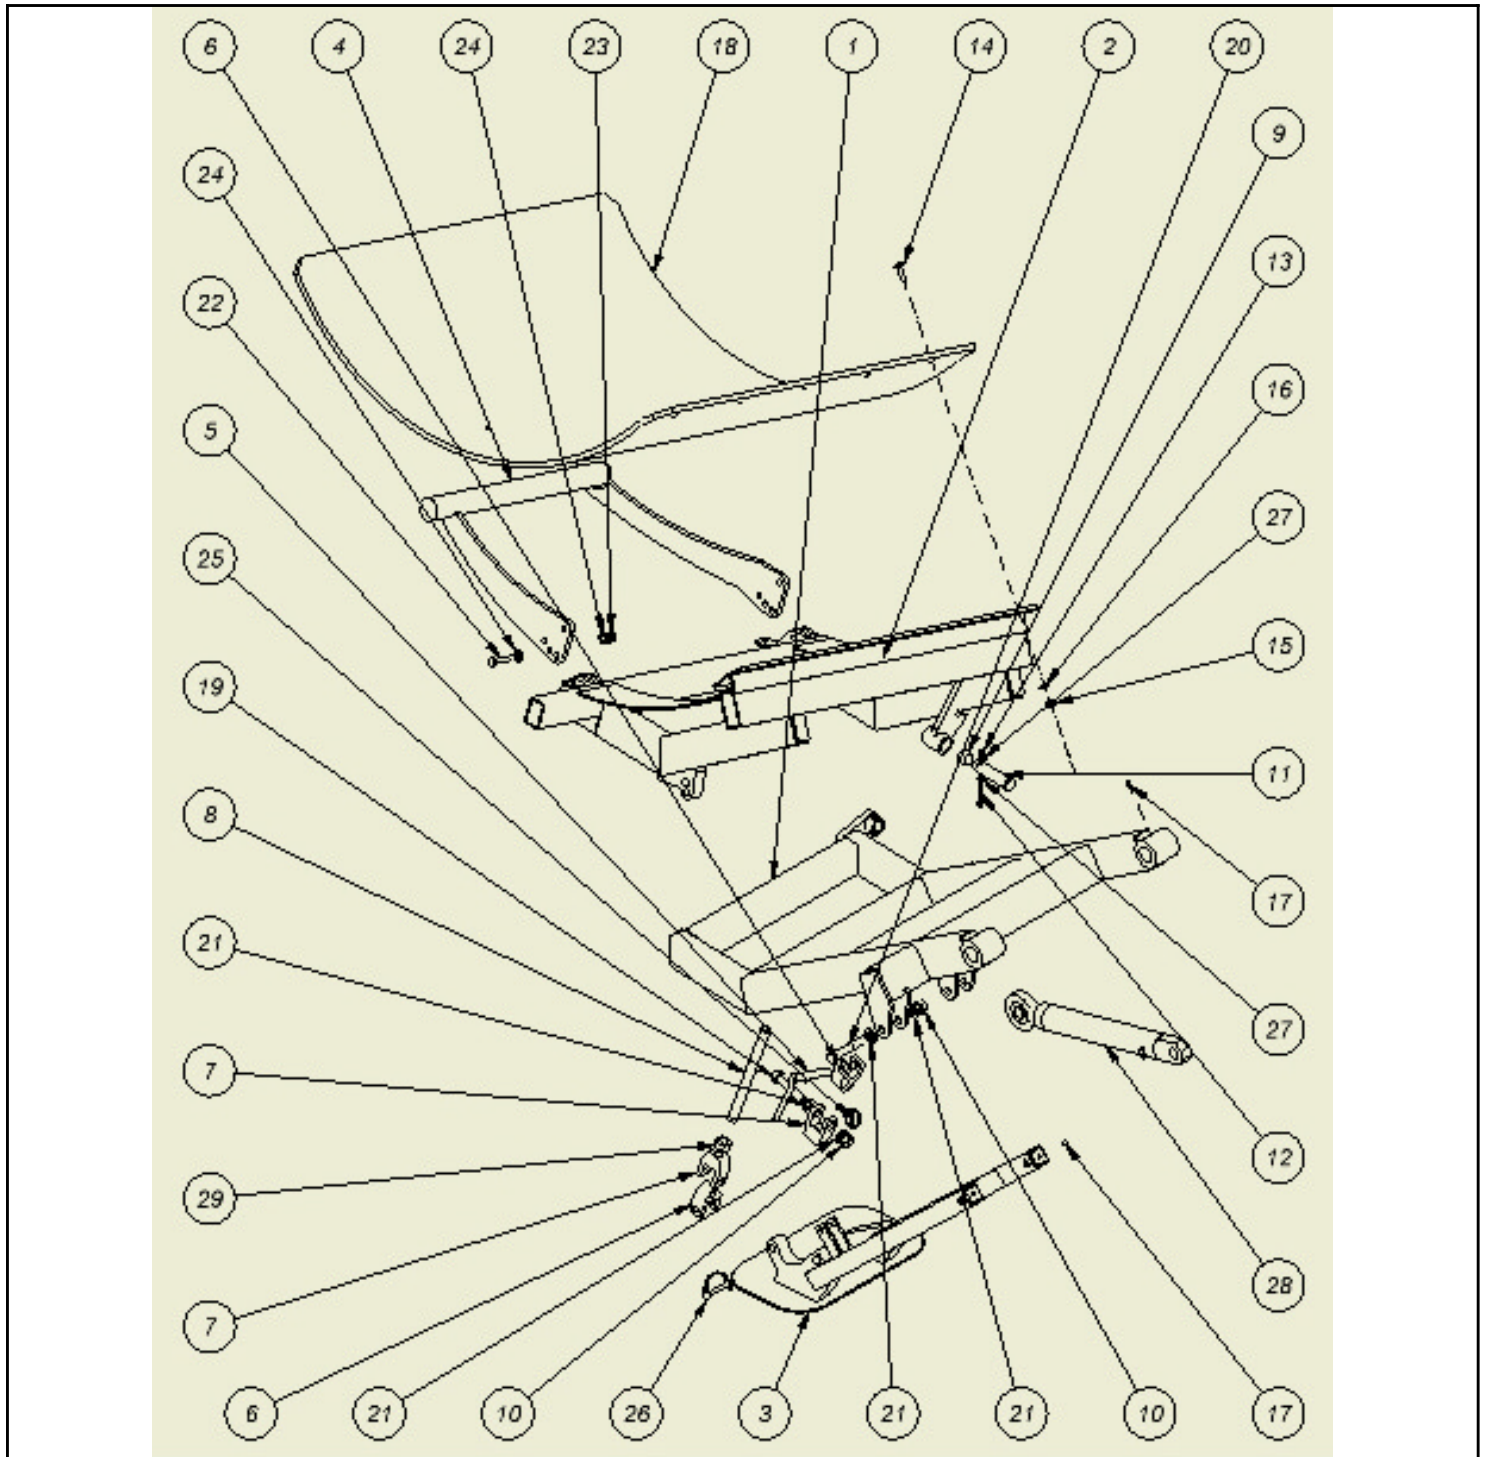

RESERVEDELSLISTE - SPARE PARTS LIST - ERSATZTEILLISTE

AUTO WRAP 4000 10-1

4000-10-1.wpd
17. november 2002

RESERVEDELSLISTE - SPARE PARTS LIST - ERSATZTEILLISTE

AUTO WRAP 4000 10-1

4000-10-1.wpd
17. november 2002

SIDETIPP / EKSTRAUTSTYR SIDE TIP / EXTRA EQUIPMENT FALLDÄMPFER / EKSTRA AUSRÜSTUNG

Pos	Art. Nr.	No	Beskrivelse	Description	Bezeichnung	Type - Dimension
	35100336	-	Sidetipp, komplett	Side tip, complet	Seitenkipper, komplett	
1	34611531	1	Sideramme	Side frame	Seiterahmen	
2	34611532	1	Sidevugge	side cradle	Seiteschaukeln	
3	34611585	1	Fotramme	foot frame	Fußrammen	
4	34611541	1	Bøyle	Loop	Bügel	
5	34105751	1	Parkbolt	Park bolt	Park bolzen	
6	34611584	2	Gaffel	Fork	Gabel	Ø17
7	34611534	2	Gaffel	Fork	Gabel	M20
8	34611538	1	Gjengestang	Tightening screw	GewindeZain	
9	34360510	4	Lagerforing	Lining	Futter	INA PAP 2520 P10
10	34232100	5	Mutter, lås	Nut, lock	Schließmutter	D985 M16-8 EZ
11	34102600	2	Bolt	Bolt	Boltz	25*75 (100)
12	34110100	2	Skrue	Bolt	Schraube	D931 M8*60-8.8 EZ
13	34230500	4	Mutter, lås	Nut, lock	Schließmutter	D985 M8-8 EZ
14	34119188	7	Låseskrue	Lock bolt	Schließ Schraube	M10*35 DIN 603
15	34230800	7	Mutter	Nut	Mutter	6K. D934 M10-8 EZ
16	34302122	7	Skive	Washer	Scheibe	M10 DIN 125 EL.ZINK
17	34060800	4	Smørenippel	Grease nipple	Schmernippel	A M8*1 DIN 71412
18	34611586	1	Dempeplate, sidetipp	Demper plate, side tip	Dämpfer platte	
19	34118600	3	Skrue	Bolt	Schraube	D931 M16*80-8.8 EZ
20	34110045	2	Skrue	Bolt	Schraube	D931 M16*90-8.8 EZ
21	34302125	10	Skive	Washer	Scheibe	M16 DIN 125 EL ZINK
22	34114600	4	Skrue	Bolt	Schraube	D931 M12*60-8.8 EZ
23	34231300	4	Mutter, lås	Nut, lock	Schließmutter	D985 M12-8 EZ
24	34302123	8	Skive	Washer	Scheibe	M12 DIN 125 EL ZINK
25	34200202	1	Orpinne	Linch pin	Klappsplint	4,5 MM
26	34190001	1	Orpinne, spesial	Linch pin	Klappsplint	9,5MM
27	34302121	2	Skive	Washer	Scheibe	M8 DIN 125 EL ZINK
28	34001489	1	sylander	Cylinder	Zylinder	BS 34001489
29	34232900	1	Mutter	Nut	Mutter	6K. D934 M20-8 EZ