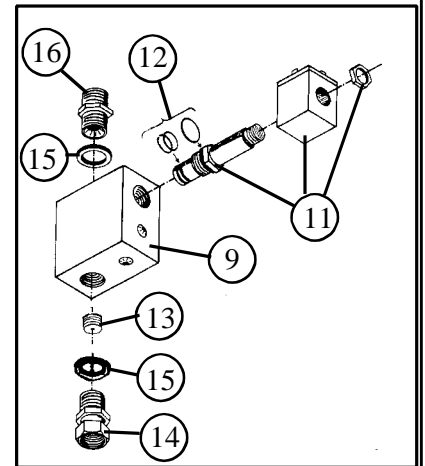

RESERVEDELSLISTE - SPARE PARTS LIST - ERSATZTEILLISTE

5-3 AUTO WRAP 4000 EH

RESERVEDELSLISTE - SPARE PARTS LIST - ERSATZTEILLISTE

AUTO WRAP 4000 EH 5-3

4000-5-3.wpd
17. november 2002

VENTILER / SLANGER VALVE / HOSE VENTIL / SCHLAUCH

Pos	Art. Nr.	No	Beskrivelse	Description	Bezeichnung	Type - Dimension
	34087688	1	Ventil, komplett 4-sleids	Valve 4- sleide compeite	Ventil 4 sleide komplett	DNC35/4GZAE1AE3VB DAEI
1	34092005	1	Endeblokk	Endblock	Endeblokk	DNC 35 AE1 DNC 35 AE1 EL.DNC 35 AE3VBD DNC 35 AE1
2	34087695	1	Ventilelement, opplaster	Valveelement, loading	Ventilelement, Aufladung	
3	34087695	1	Ventilelement, tip/ demp	Valveelement, tip/ bamp	Ventilelement, wippen	
4	34087698	1	Ventilelement, kniv	Valveelement, knife	Ventilelement, messer	
5	34087695	1	Ventilelement, bord	Valveelement, table	Ventilelement, tafel	
6	34092004	1	Innløpblokk	Inletblock	Einlaßventil	19 x 3,5
7	34087693	8	Magnetspole	Solenoid	Magnetspule	
8	34044060	8	O-Ring	O-Ring	O-Ring	
9	34087513	1	Ventilblokk, to-trins	Valve block	Ventilblock	
10	34950218	8	Ventilkabel	Valvecabel	Ventilkabel	
11	34084200	1	Rot.stoppventil kpl.m/spole	Cartridge valve m/solen	Patronventil m/Magnet	12 C 1-S
12	34044006	1	O-ringsett	O-ring set	O-Ringsatz	12 C 1-S
13	34061915	1	Dyse	Nozzle	Drossel	M8 x 1, ø 1,0
14	34061867	2	Overgangsrippel	Fitting ext/ int. w. sw	Ansatz aus/ inn.m/Drehkopf	3/8" x 3/8" innv. svivel
15	34041800	9	Stålpakning	Tightingring	Dichtugsring	DKAZ 3/8"
16	34060100	7	Ansatz	Fitting	Ansatz	3/8"
17	34061886	1	Blindplugg	Blind-plug	Dichtverschraubung	3/8"
18	34061300	1	Albu, 90° innv.sv.	Albow 90° ext. / int.w.sw	Vinkel aus./ inn m/ Drehkopf	3/8"
19	34061845	2	Ansats	Fitting	Ansatz	1/2"
20	34041800	4	Stålpakning	Tightingring	Dichtugsring	DKAZ 1/2"
21	34061805	1	Overgangsrippel	Fitting	Ansatz	3/8" x 1/4"
22	34110090	4	Skrue	Bolt	Schraube	M8 x 12
23	34230500	10	Mutter, lås	Nut	Mutter	M8
24	34302121	14	Underlagskive	Washer	Scheibe	8mm
25	34493721	2	Monteringbrakett	Mounting bracket	Anbauplatte	
26	34087700	-	Boltesett, 4-sleide	Bolt	Schraube	M8 x 210 mm
27	34061916	1	Albu, 90° innv. sv	Albow 90° ext. / int.w.sw	Vinkel aus./ inn m/ Drehkopf	1/2"
28	34050152	1	Hydr.slange, bord	Hose, table	Schlauch, tafel	3/8" x 3350
29	34050098	1	Hydr.slange, bord	Hose, table	Schlauch, tafel	3/8" x 3300
30	34050151	1	Hydr.slange,hovedbolt	Hose,main bolt	Schlauch, boltz	1/4" x 3060
31	34050195	1	Hydr.slange, tipp / demp	Hose, tip / damper	Schlauch, wippen / dämper	3/8" x 3450
32	34050195	1	Hydr.slange, tipp / demp	Hose, tip / damper	Schlauch, wippen / dämper	3/8" x 3450
33	34050157	1	Hydr.slange, opplaster	Hose, loading	Schlauch, laden	3/8" x 3000
34	34050096	1	Hydr.slange, opplaster	Hose, loading	Schlauch, laden	3/8" x 2400
35	34050158	2	Hydr.slange, trykk/retur	Hose, presure, return	Schlauch, rückfahrt, Druck	1/2" x 3000
36	34082900	1	Tilbakeslagsventil	Non return valve	Rückchlagsventil	1/2"
37	34072800	2	Hurtigkobblig, hann, lang	Quick coupling, malelong	Schnellkupplung, Männchen	ISO, 1/2"
38	34073000	1	Hette, rød (trykk)	Dust cap, red (return)	Staubdeckel, Blau (Rückauf)	ISO, 1/2"
39	34072900	1	Hette, blå (retur)	Dust cap, blu (pressure)	Staubdeckel, Rot (Druck)	ISO, 1/2"
40	34085539	1	Strupeventil m/ratt	Choke valve	Drosselventil	3/8"