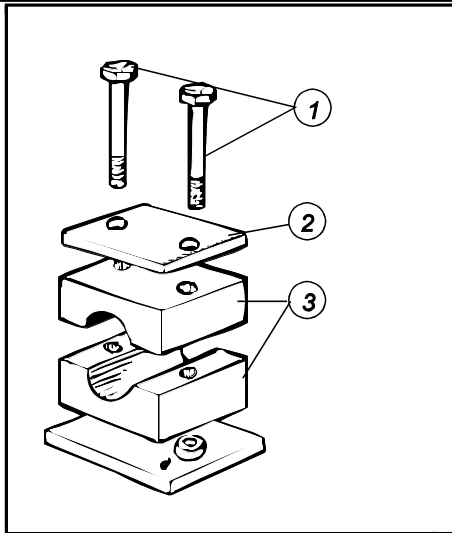

RESERVEDELSLISTE - SPARE PARTS LIST - ERSATZTEILLISTE

6-1

AUTO WRAP 4000

RESERVEDELSLISTE - SPARE PARTS LIST - ERSATZTEILLISTE

AUTO WRAP 4000 6-1

4000-6-1.wpd
17. november 2002

KLAMMER CLAMP KLAMMER

Pos	Art. Nr.	No	Beskrivelse	Description	Bezeichnung	Type - Dimension
1	34110001	1	Skruer	Bolt	Schraube	SKR. 6K. D933 M8*35-8.8 EZ
2	34260108	1	Topp plate, enkel	Top plate	Klammerhalter	6-12 mm
3	34260109	1	Klammer, enkel	Clamp	Klammer	12 mm
4	34112700	8	Skruer	Bolt	Schraube	SKR. 6K. D933 M8*30-8.8 EZ
5	34260205	8	Klammer	Clamp	Klammer	6 x 25 x 60