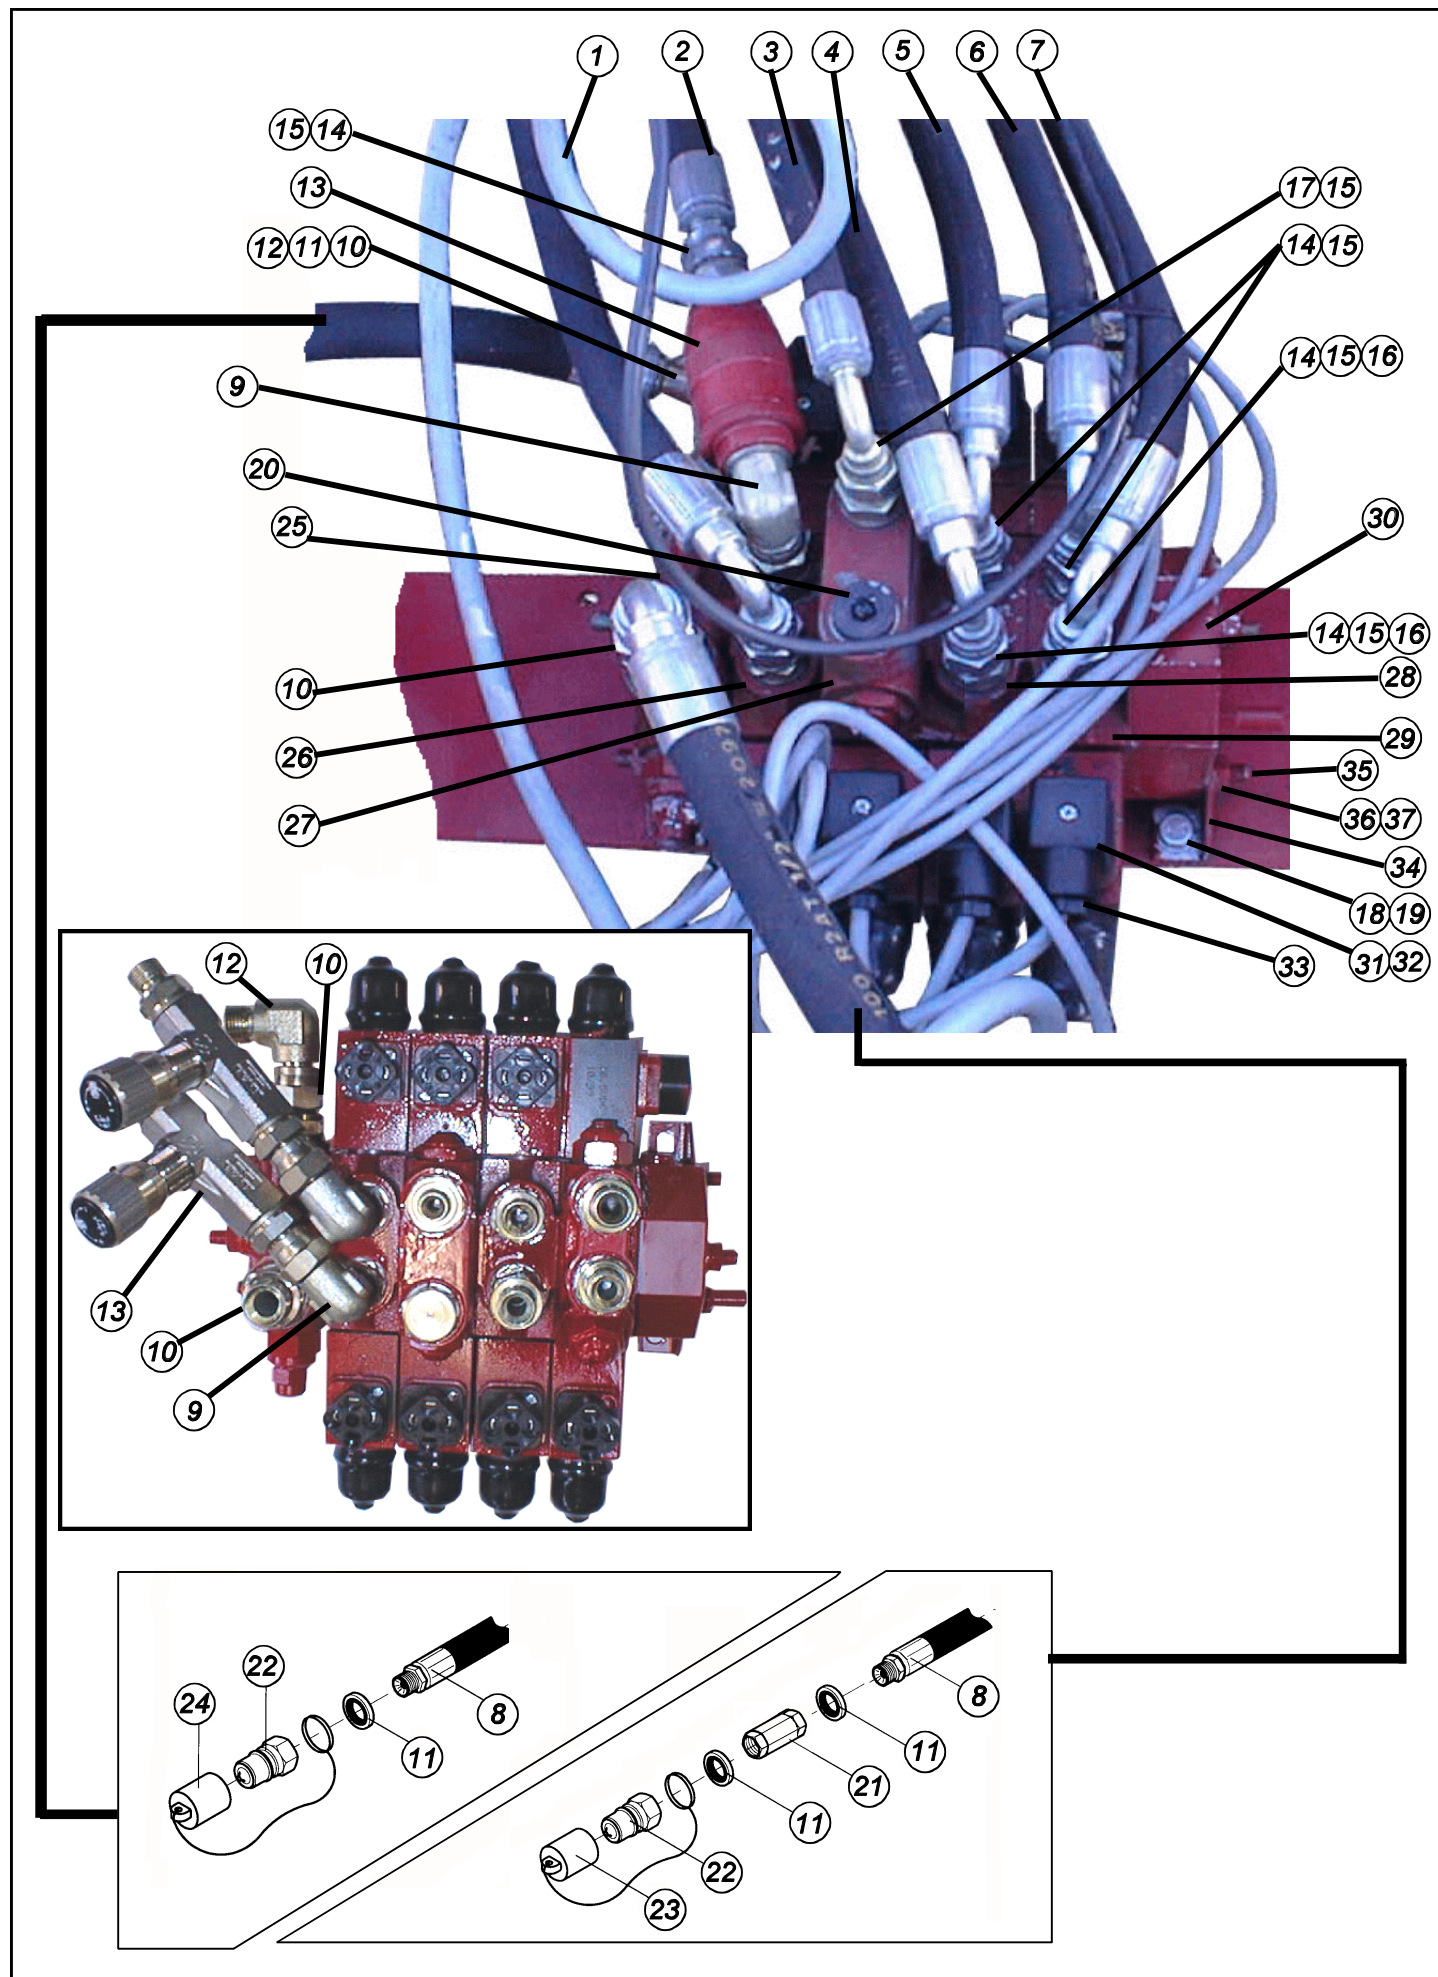

RESERVEDELSLISTE - SPARE PARTS LIST - ERSATZTEILLISTE

5-2 AUTO WRAP 4000EM

RESERVEDELSLISTE - SPARE PARTS LIST - ERSATZTEILLISTE

AUTO WRAP 4000EM 5-2

4000-5-2.wpd
17. november 2002

SLANGER / DRIFT HOSE / DRIVE SCHLAUCH / TRIEB

Pos	Art. Nr.	No	Beskrivelse	Description	Bezeichnung	Type - Dimension
	34087688	1	Ventil, komplett 4-sleids	Valve 4- sleide compeite	Ventil 4 sleide komplett	DNC35/4GZAE1AE3 VBDAEI
1	34050098	1	Slange motor	Hose, motor	Schlauch, motor	3/8" x 3350
2	34050152	1	Slange, motor	Hose, motor	Schlauch, motor	3/8" x 3300
3	34050106	1	Slange, kniv	Hose, knife	Schlauch ,messer	1/4" x 2450
4	34050195	1	Slange, tipp	Hose, tip	Schlauch ,wippen	3/8" x 3450
5	34050195	1	Slange, tipp	Hose, tip	Schlauch, wippen	3/8" x 3450
6	34050096	1	Slange, lastesyylinder	Hose, cylinder	Schlauch, laden zylinder	3/8" x 2400
7	34050157	1	Slange, lastesyylinder	Hose, cylinder	Schlauch, laden zylinder	3/8" x 3000
8	34050158	2	Slange, trykk/retur	Hose, pressure / return	Schlauch, druck / Rücklauf	1/2" x 3000
9	34061300	1	Albu 90°, 1 utv.svivel	Albow .ex t / int. w / swivel	Vinkel, aus./inn.m/Drehkopf	3/8"
10	34061845	2	Ansats	Fitting	Ansatz	1/2" x 1/2"
11	34041800	5	Stålpakning	Tightning ring	Dichtugsring	DKAZ 1/2"
12	34061847	1	Albu 90°, 1 utv.svivel	Albow .ex t / int. w / swivel	Vinkel, aus./inn.m/Drehkopf	1/2"
13	34085538	1	Strup / Tilbakeslagsventil	Throttle / non return valve	Drossel / Rückschlagsventil	3/8"
14	34060100	7	Ansats	Fitting	Ansatz	3/8" x 3/8"
15	34041700	9	Stålpakning	Tightning ring	Dichtugsring	DKAZ 3/8"
16	34061867	2	Ansats, utv, innv. svivel	Fitting ext, int swivel	Ansatz aus./inn.m/Drehkop	3/8"
17	34061805	1	Ansats, overgang	Fitting	Ansatz	3/8" x 1/4"
18	34110090	4	Skruer	Bolt	Schraube	M8 x 12
19	34230500	4	Mutter, lås	Nut, lock	Schließmutter	M8
20	34061886	1	Blindplugg	Blind-plug	Dichtverschraubung	3/8"
21	34082900	1	Tilbakeslagsventil	Non return valve	Rückschlagsventil	1/2"
22	34072800	2	Hurtigkobblig, hann, lang	Quick coupling, male, long	Schnellkupplung, Männchen	ISO, 1/2"
23	34072900	1	Hette, blå (retur)	Dust cap, blu (pressure)	Staubdeckel, Rot (Druck)	ISO, 1/2"
24	34073000	1	Hette, rød (trykk)	Dust cap, red (return)	Staubdeckel, Blau (Rückauf)	ISO, 1/2"
25	34092004	1	Innløpblokk	Inletblock	Einlaßventil	
26	34087695	1	Ventilelement, bord	Valveelement, table	Ventilelement, tafel	DNC 35 AE1
27	34087698	1	Ventilelement, kniv	Valveelement, knife	Ventilelement, messer	EL.DNC 35 AE3VBD
28	34087695	1	Ventilelement, tipp/ demp	Valveelement, tip/ bamp	Ventilelement, wippen	DNC 35 AE1
29	34087695	1	Ventilelement, opplaster	Valveelement, loading	Ventilelement, Aufladung	DNC 35 AE1
30	34092005	1	Endeblokk	Endblock	Endblock	
31	34087693	8	Magnetspole	Solenoid	Magnetspule	
32	34044060	8	O-Ring	O-Ring	O-Ring	19 x 3,5
33	34950216	8	Ventilkabel	Valvecabel	Ventilkabel	
34	34493721	2	Monteringsbrakett	Mounting bracket	Anbauplatte	
35	34087700	3	Boltesett, 4-sleide	Bolt	Schraube	M8 x 210 mm
36	34302121	6	Skive	Washer	Scheibe	M8
37	34230400	6	Mutter	Nut	Mutter	M8