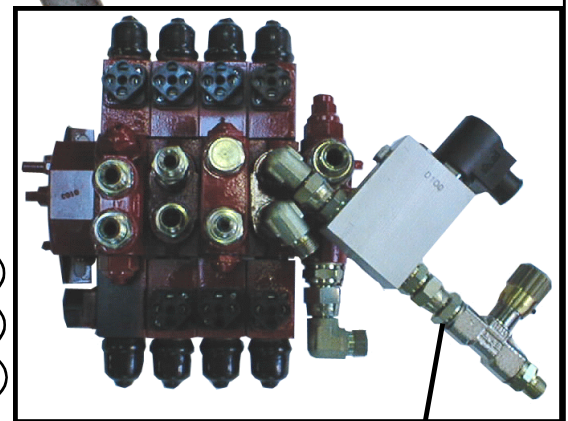

RESERVEDELSLISTE - SPARE PARTS LIST - ERSATZTEILLISTE

5-3 AUTO WRAP 4000 EH

RESERVEDELSLISTE - SPARE PARTS LIST - ERSATZTEILLISTE

AUTO WRAP 4000 EH 5-3

4000-5-3.wpd
17. november 2002

VENTILER / SLANGER VALVE / HOSE VENTIL / SCHLAUCH

Pos	Art. Nr.	No	Beskrivelse	Description	Bezeichnung	Type - Dimension
	34087688	1	Ventil, komplett 4-sleids	Valve 4- sleide compeite	Ventil 4 sleide komplett	DNC35/4GZAE1AE3VB DAEI
1	34092005	1	Endeblokk	Endblock	Endeblokk	DNC 35 AE1 DNC 35 AE1 EL.DNC 35 AE3VBD DNC 35 AE1
2	34087695	1	Ventilelement, opplaster	Valveelement, loading	Ventilelement, Aufladung	
3	34087695	1	Ventilelement, tip/ demp	Valveelement, tip/ bamp	Ventilelement, wippen	
4	34087698	1	Ventilelement, kniv	Valveelement, knife	Ventilelement, messer	
5	34087695	1	Ventilelement, bord	Valveelement, table	Ventilelement, tafel	
6	34092004	1	Innløpblokk	Inletblock	Einlaßventil	19 x 3,5
7	34087693	8	Magnetspole	Solenoid	Magnetspule	
8	34044060	8	O-Ring	O-Ring	O-Ring	
9	34087513	1	Ventilblokk, to-trins	Valve block	Ventilblock	
10	34950218	8	Ventilkabel	Valvecabel	Ventilkabel	
11	34084200	1	Rot.stoppventil kpl.m/spole	Cartridge valve m/solen	Patronventil m/Magnet	12 C 1-S
12	34044006	1	O-ringsett	O-ring set	O-Ringsatz	12 C 1-S
13	34061915	1	Dyse	Nozzle	Drossel	M8 x 1, ø 1,0
14	34061867	2	Overgangsrippel	Fitting ext/ int. w. sw	Ansatz aus/ inn.m/Drehkopf	3/8" x 3/8" innv. svivel
15	34041800	9	Stålpakning	Tightingring	Dichtugsring	DKAZ 3/8"
16	34060100	7	Ansatz	Fitting	Ansatz	3/8"
17	34061886	1	Blindplugg	Blind-plug	Dichtverschraubung	3/8"
18	34061300	1	Albu, 90° innv.sv.	Albow 90° ext. / int.w.sw	Vinkel aus./ inn m/ Drehkopf	3/8"
19	34061845	2	Ansats	Fitting	Ansatz	1/2"
20	34041800	4	Stålpakning	Tightingring	Dichtugsring	DKAZ 1/2"
21	34061805	1	Overgangsrippel	Fitting	Ansatz	3/8" x 1/4"
22	34110090	4	Skrue	Bolt	Schraube	M8 x 12
23	34230500	10	Mutter, lås	Nut	Mutter	M8
24	34302121	14	Underlagskive	Washer	Scheibe	8mm
25	34493721	2	Monteringbrakett	Mounting bracket	Anbauplatte	
26	34087700	-	Boltesett, 4-sleide	Bolt	Schraube	M8 x 210 mm
27	34061916	1	Albu, 90° innv. sv	Albow 90° ext. / int.w.sw	Vinkel aus./ inn m/ Drehkopf	1/2"
28	34050152	1	Hydr.slange, bord	Hose, table	Schlauch, tafel	3/8" x 3350
29	34050098	1	Hydr.slange, bord	Hose, table	Schlauch, tafel	3/8" x 3300
30	34050151	1	Hydr.slange,hovedbolt	Hose,main bolt	Schlauch, boltz	1/4" x 3060
31	34050195	1	Hydr.slange, tipp / demp	Hose, tip / damper	Schlauch, wippen / dämper	3/8" x 3450
32	34050195	1	Hydr.slange, tipp / demp	Hose, tip / damper	Schlauch, wippen / dämper	3/8" x 3450
33	34050157	1	Hydr.slange, opplaster	Hose, loading	Schlauch, laden	3/8" x 3000
34	34050096	1	Hydr.slange, opplaster	Hose, loading	Schlauch, laden	3/8" x 2400
35	34050158	2	Hydr.slange, trykk/retur	Hose, presure, return	Schlauch, rückfahrt, Druck	1/2" x 3000
36	34082900	1	Tilbakeslagsventil	Non return valve	Rückchlagsventil	1/2"
37	34072800	2	Hurtigkobblig, hann, lang	Quick coupling, malelong	Schnellkupplung, Männchen	ISO, 1/2"
38	34073000	1	Hette, rød (trykk)	Dust cap, red (return)	Staubdeckel, Blau (Rückauf)	ISO, 1/2"
39	34072900	1	Hette, blå (retur)	Dust cap, blu (pressure)	Staubdeckel, Rot (Druck)	ISO, 1/2"
40	34085539	1	Strupeventil m/ratt	Choke valve	Drosselventil	3/8"