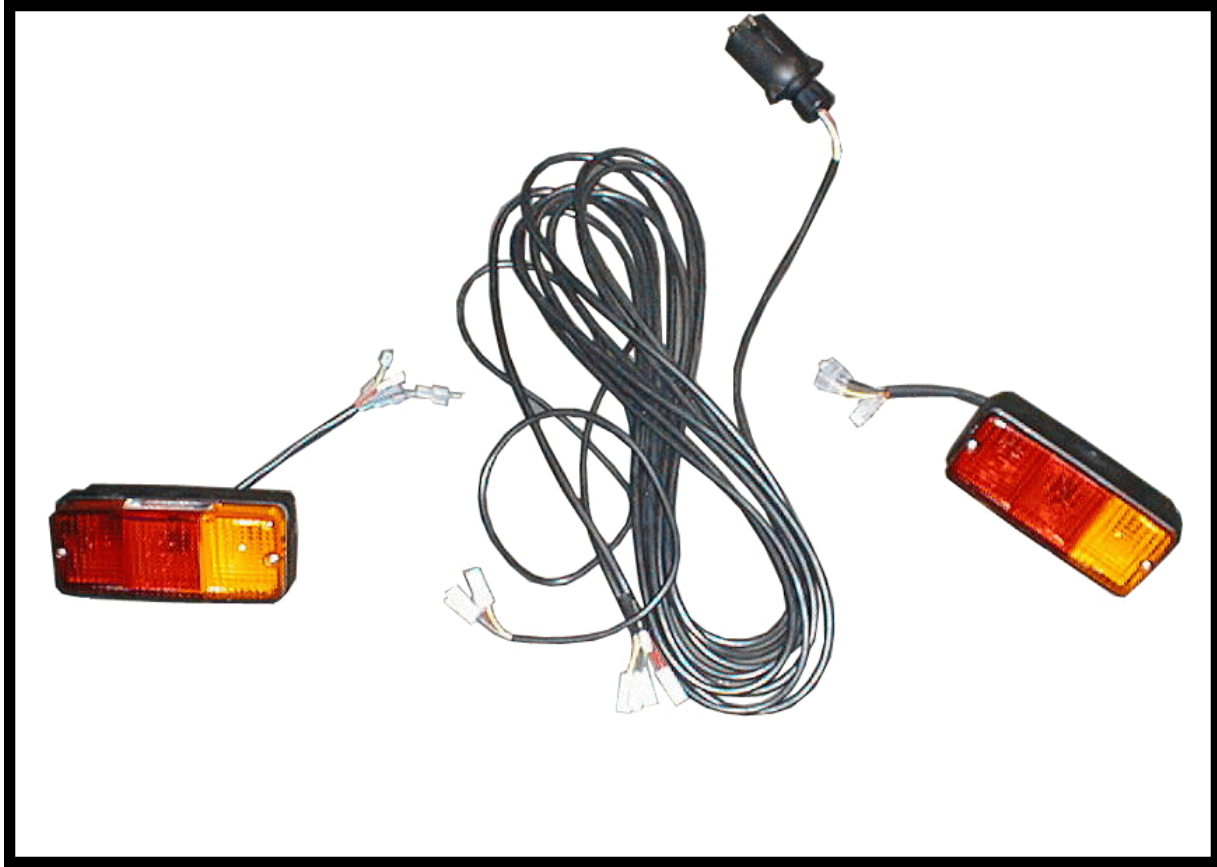

RESERVEDELSLISTE - SPARE PARTS LIST - ERSATZTEILLISTE

9-1

AUTO WRAP 4000

①