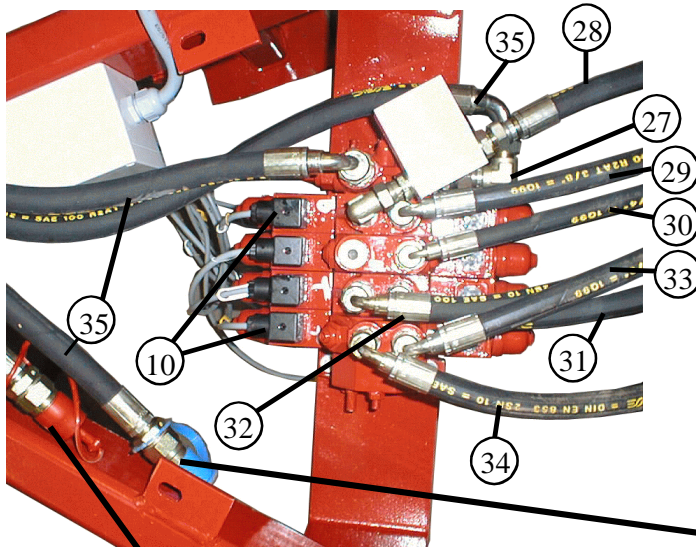

RESERVEDELSLISTE - SPARE PARTS LIST - ERSATZTEILLISTE

5-3 AUTO WRAP 4000 EH

RESERVEDELSLISTE - SPARE PARTS LIST - ERSATZTEILLISTE

AUTO WRAP 4000 EH 5-3

4000-5-3.wpd
17. november 2002

VENTILER / SLANGER VALVE / HOSE VENTIL / SCHLAUCH

Pos	Art. Nr.	No	Beskrivelse	Description	Bezeichnung	Type - Dimension
	34087688	1	Ventil, komplett 4-sleids	Valve 4- sleide compeite	Ventil 4 sleide komplett	DNC35/4GZAE1AE3VB DAEI
1	34092005	1	Endeblokk	Endblock	Endeblokk	DNC 35 AE1 DNC 35 AE1 EL.DNC 35 AE3VBD DNC 35 AE1
2	34087695	1	Ventilelement, opplaster	Valveelement, loading	Ventilelement, Aufladung	
3	34087695	1	Ventilelement, tip/ demp	Valveelement, tip/ bamp	Ventilelement, wippen	
4	34087698	1	Ventilelement, kniv	Valveelement, knife	Ventilelement, messer	
5	34087695	1	Ventilelement, bord	Valveelement, table	Ventilelement, tafel	
6	34092004	1	Innløpblokk	Inletblock	Einlaßventil	19 x 3,5
7	34087693	8	Magnetspole	Solenoid	Magnetspule	
8	34044060	8	O-Ring	O-Ring	O-Ring	
9	34087513	1	Ventilblokk, to-trins	Valve block	Ventilblock	
10	34950218	8	Ventilkabel	Valvecabel	Ventilkabel	
11	34084200	1	Rot.stoppventil kpl.m/spole	Cartridge valve m/solen	Patronventil m/Magnet	12 C 1-S
12	34044006	1	O-ringsett	O-ring set	O-Ringsatz	12 C 1-S
13	34061915	1	Dyse	Nozzle	Drossel	M8 x 1, ø 1,0
14	34061867	2	Overgangsrippel	Fitting ext/ int. w. sw	Ansatz aus/ inn.m/Drehkopf	3/8" x 3/8" innv. svivel
15	34041800	9	Stålpakning	Tightingring	Dichtugsring	DKAZ 3/8"
16	34060100	7	Ansatz	Fitting	Ansatz	3/8"
17	34061886	1	Blindplugg	Blind-plug	Dichtverschraubung	3/8"
18	34061300	1	Albu, 90° innv.sv.	Albow 90° ext. / int.w.sw	Vinkel aus./ inn m/ Drehkopf	3/8"
19	34061845	2	Ansats	Fitting	Ansatz	1/2"
20	34041800	4	Stålpakning	Tightingring	Dichtugsring	DKAZ 1/2"
21	34061805	1	Overgangsrippel	Fitting	Ansatz	3/8" x 1/4"
22	34110090	4	Skrue	Bolt	Schraube	M8 x 12
23	34230500	10	Mutter, lås	Nut	Mutter	M8
24	34302121	14	Underlagskive	Washer	Scheibe	8mm
25	34493721	2	Monteringbrakett	Mounting bracket	Anbauplatte	
26	34087700	-	Boltesett, 4-sleide	Bolt	Schraube	M8 x 210 mm
27	34061916	1	Albu, 90° innv. sv	Albow 90° ext. / int.w.sw	Vinkel aus./ inn m/ Drehkopf	1/2"
28	34050152	1	Hydr.slange, bord	Hose, table	Schlauch, tafel	3/8" x 3350
29	34050098	1	Hydr.slange, bord	Hose, table	Schlauch, tafel	3/8" x 3300
30	34050151	1	Hydr.slange,hovedbolt	Hose,main bolt	Schlauch, boltz	1/4" x 3060
31	34050195	1	Hydr.slange, tipp / demp	Hose, tip / damper	Schlauch, wippen / dämper	3/8" x 3450
32	34050195	1	Hydr.slange, tipp / demp	Hose, tip / damper	Schlauch, wippen / dämper	3/8" x 3450
33	34050157	1	Hydr.slange, opplaster	Hose, loading	Schlauch, laden	3/8" x 3000
34	34050096	1	Hydr.slange, opplaster	Hose, loading	Schlauch, laden	3/8" x 2400
35	34050158	2	Hydr.slange, trykk/retur	Hose, presure, return	Schlauch, rückfahrt, Druck	1/2" x 3000
36	34082900	1	Tilbakeslagsventil	Non return valve	Rückchlagsventil	1/2"
37	34072800	2	Hurtigkobblig, hann, lang	Quick coupling, malelong	Schnellkupplung, Männchen	ISO, 1/2"
38	34073000	1	Hette, rød (trykk)	Dust cap, red (return)	Staubdeckel, Blau (Rückauf)	ISO, 1/2"
39	34072900	1	Hette, blå (retur)	Dust cap, blu (pressure)	Staubdeckel, Rot (Druck)	ISO, 1/2"
40	34085539	1	Strupeventil m/ratt	Choke valve	Drosselventil	3/8"