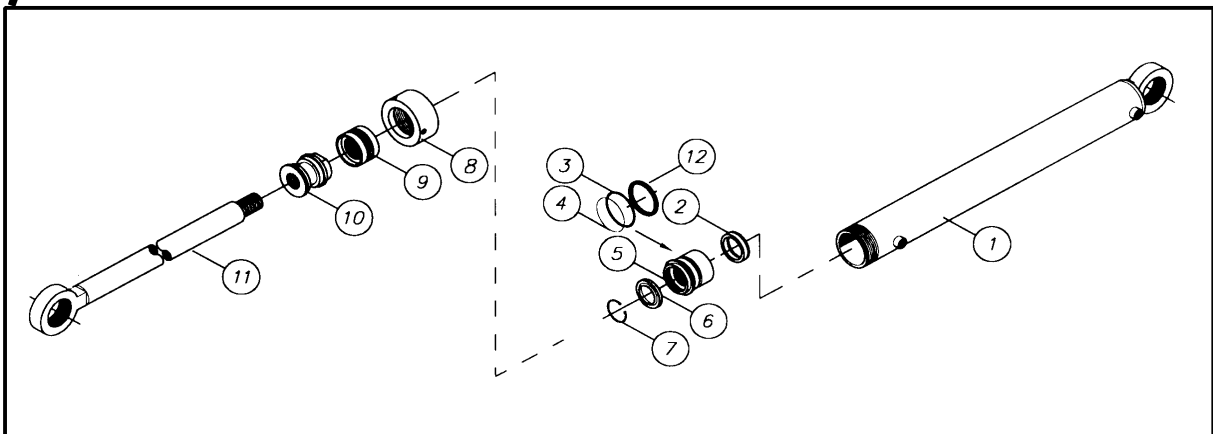

RESERVEDELSLISTE - SPARE PARTS LIST - ERSATZTEILLISTE

AUTO WRAP 4000 7-2

4000-7-2.wpd
17. november 2002

SENSOR SENSOR SENSOR

Pos	Art. Nr.	M	EH	Beskrivelse	Description	Bezeichnung	Type Dim
1	34951423	1	4	Sensor, m/ 1M ledning	Sensor	Sensor	Lykke-tronic
2	34670188	-	1	Sensorholder, laster	Sensor holder, loader	Sensor halter, hubqabel	
3	34950422	1	4	Magnet	Magnet	Magnet	Lykke-tronic
4	34950449	1	4	Magnet skive	Magnet	Magnet	
5	34670189	-	1	Magnetholder, laster	Magnet holder	Magnet halter	
6	34670192	1	1	Magnetholder, senter bord	Magnet holder, center table	Magnet halter, mitte tisch	Lykke-tronic
7	34670178	1	2	Sensorholder senter bord	Sensor holder, center, table	Sensor halter, mitte tisch	
8	34670187	-	1	Magnetholder, for bord	Magnet holder, for table	Magnet halter, tisch	Lykke-tronic

RESERVEDELSLISTE - SPARE PARTS LIST - ERSATZTEILLISTE

8-1 AUTO WRAP 4000