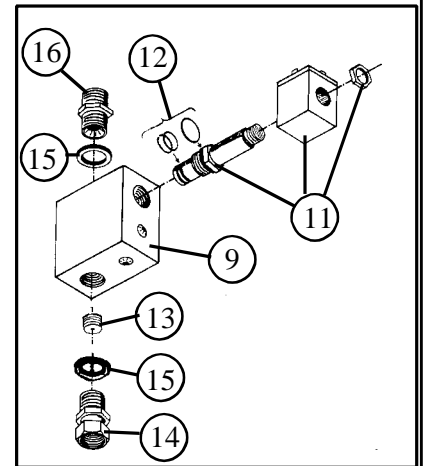

RESERVEDELSLISTE - SPARE PARTS LIST - ERSATZTEILLISTE

5-3 AUTO WRAP 4000 EH

RESERVEDELSLISTE - SPARE PARTS LIST - ERSATZTEILLISTE

AUTO WRAP 4000 EH 5-3

4000-5-3A.wpd
17. november 2002

VENTILER / SLANGER VALVE / HOSE VENTIL / SCHLAUCH

Pos	Art. Nr.	No	Beskrivelse	Description	Bezeichnung	Type - Dimension
	34087688	1	Ventil, komplett 4-sleids	Valve 4- sleide compeite	Ventil 4 sleide komplett	DNC35/4GZAE1AE3VB DAEI
1	34092005	1	Endeblokk	Endblock	Endeblokk	DNC35 AE1VLAB DNC 35 AE1 EL.DNC 35 AE3VBD DNC 35 AE1
2	34087747	1	Ventilelement, opplaster	Valveelement, loading	Ventilelement, Aufladung	
3	34087695	1	Ventilelement, tip/ demp	Valveelement, tip/ bamp	Ventilelement, wippen	
4	34087698	1	Ventilelement, kniv	Valveelement, knife	Ventilelement, messer	
5	34087695	1	Ventilelement, bord	Valveelement, table	Ventilelement, tafel	
6	34092004	1	Innløpblokk	Inletblock	Einlaßventil	19 x 3,5
7	34087693	8	Magnetspole	Solenoid	Magnetspule	
8	34044060	8	O-Ring	O-Ring	O-Ring	
9	34087513	1	Ventilblokk, to-trins	Valve block	Ventilblock	
10	34950218	8	Ventilkabel	Valvecabel	Ventilkabel	
11	34084200	1	Rot.stoppventil kpl.m/spole	Cartridge valve m/solen	Patronventil m/Magnet	12 C 1-S
12	34044006	1	O-ringsett	O-ring set	O-Ringsatz	12 C 1-S
13	34061915	1	Dyse	Nozzle	Drossel	M8 x 1, ø 1,0
14	34061867	2	Overgangsrippel	Fitting ext/ int. w. sw	Ansatz aus/ inn.m/Drehkopf	3/8" x 3/8" innv. svivel
15	34041800	9	Stålpakning	Tightingring	Dichtugsring	DKAZ 3/8"
16	34060100	7	Ansatz	Fitting	Ansatz	3/8"
17	34061886	1	Blindplugg	Blind-plug	Dichtverschraubung	3/8"
18	34061300	1	Albu, 90° innv.sv.	Albow 90° ext. / int.w.sw	Vinkel aus./ inn m/ Drehkopf	3/8"
19	34061845	2	Ansats	Fitting	Ansatz	1/2"
20	34041800	4	Stålpakning	Tightingring	Dichtugsring	DKAZ 1/2"
21	34061805	1	Overgangsrippel	Fitting	Ansatz	3/8" x 1/4"
22	34110090	4	Skrue	Bolt	Schraube	M8 x 12
23	34230500	10	Mutter, lås	Nut	Mutter	M8
24	34302121	14	Underlagskive	Washer	Scheibe	8mm
25	34493721	2	Monteringbrakett	Mounting bracket	Anbauplatte	
26	34087700	-	Boltesett, 4-sleide	Bolt	Schraube	M8 x 210 mm
27	34061916	1	Albu, 90° innv. sv	Albow 90° ext. / int.w.sw	Vinkel aus./ inn m/ Drehkopf	1/2"
28	34050152	1	Hydr.slange, bord	Hose, table	Schlauch, tafel	3/8" x 3350
29	34050098	1	Hydr.slange, bord	Hose, table	Schlauch, tafel	3/8" x 3300
30	34050151	1	Hydr.slange,hovedbolt	Hose,main bolt	Schlauch, boltz	1/4" x 3060
31	34050195	1	Hydr.slange, tipp / demp	Hose, tip / damper	Schlauch, wippen / dämper	3/8" x 3450
32	34050195	1	Hydr.slange, tipp / demp	Hose, tip / damper	Schlauch, wippen / dämper	3/8" x 3450
33	34050157	1	Hydr.slange, opplaster	Hose, loading	Schlauch, laden	3/8" x 3000
34	34050096	1	Hydr.slange, opplaster	Hose, loading	Schlauch, laden	3/8" x 2400
35	34050158	2	Hydr.slange, trykk/retur	Hose, presure, return	Schlauch, rückfahrt, Druck	1/2" x 3000
36	34082900	1	Tilbakeslagsventil	Non return valve	Rückchlagsventil	1/2"
37	34072800	2	Hurtigkobblig, hann, lang	Quick coupling, malelong	Schnellkupplung, Männchen	ISO, 1/2"
38	34073000	1	Hette, rød (trykk)	Dust cap, red (return)	Staubdeckel, Blau (Rückauf)	ISO, 1/2"
39	34072900	1	Hette, blå (retur)	Dust cap, blu (pressure)	Staubdeckel, Rot (Druck)	ISO, 1/2"
40	34085539	1	Strupeventil m/ratt	Choke valve	Drosselventil	3/8"