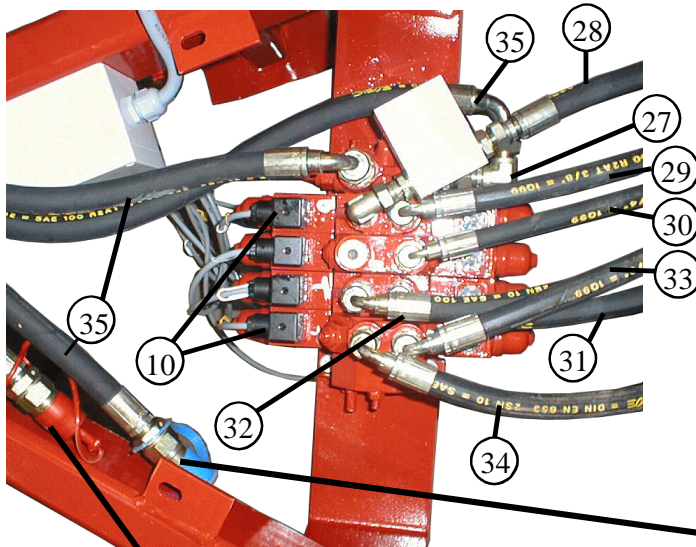

RESERVEDELSLISTE - SPARE PARTS LIST - ERSATZTEILLISTE

5-3 AUTO WRAP 4000 EH

RESERVEDELSLISTE - SPARE PARTS LIST - ERSATZTEILLISTE

AUTO WRAP 4000 EH 5-3

4000-5-3A.wpd
17. november 2002

VENTILER / SLANGER VALVE / HOSE VENTIL / SCHLAUCH

Pos	Art. Nr.	No	Beskrivelse	Description	Bezeichnung	Type - Dimension
	34087688	1	Ventil, komplett 4-sleids	Valve 4- sleide compeite	Ventil 4 sleide komplett	DNC35/4GZAE1AE3VB DAEI
1	34092005	1	Endeblokk	Endblock	Endeblokk	DNC35 AE1VLAB DNC 35 AE1 EL.DNC 35 AE3VBD DNC 35 AE1
2	34087747	1	Ventilelement, opplaster	Valveelement, loading	Ventilelement, Aufladung	
3	34087695	1	Ventilelement, tip/ demp	Valveelement, tip/ bamp	Ventilelement, wippen	
4	34087698	1	Ventilelement, kniv	Valveelement, knife	Ventilelement, messer	
5	34087695	1	Ventilelement, bord	Valveelement, table	Ventilelement, tafel	
6	34092004	1	Innløpblokk	Inletblock	Einlaßventil	19 x 3,5
7	34087693	8	Magnetspole	Solenoid	Magnetspule	
8	34044060	8	O-Ring	O-Ring	O-Ring	
9	34087513	1	Ventilblokk, to-trins	Valve block	Ventilblock	
10	34950218	8	Ventilkabel	Valvecabel	Ventilkabel	
11	34084200	1	Rot.stoppventil kpl.m/spole	Cartridge valve m/solen	Patronventil m/Magnet	12 C 1-S
12	34044006	1	O-ringsett	O-ring set	O-Ringsatz	12 C 1-S
13	34061915	1	Dyse	Nozzle	Drossel	M8 x 1, ø 1,0
14	34061867	2	Overgangsrippel	Fitting ext/ int. w. sw	Ansatz aus/ inn.m/Drehkopf	3/8" x 3/8" innv. svivel
15	34041800	9	Stålpakning	Tightingring	Dichtugsring	DKAZ 3/8"
16	34060100	7	Ansatz	Fitting	Ansatz	3/8"
17	34061886	1	Blindplugg	Blind-plug	Dichtverschraubung	3/8"
18	34061300	1	Albu, 90° innv.sv.	Albow 90° ext. / int.w.sw	Vinkel aus./ inn m/ Drehkopf	3/8"
19	34061845	2	Ansats	Fitting	Ansatz	1/2"
20	34041800	4	Stålpakning	Tightingring	Dichtugsring	DKAZ 1/2"
21	34061805	1	Overgangsrippel	Fitting	Ansatz	3/8" x 1/4"
22	34110090	4	Skrue	Bolt	Schraube	M8 x 12
23	34230500	10	Mutter, lås	Nut	Mutter	M8
24	34302121	14	Underlagskive	Washer	Scheibe	8mm
25	34493721	2	Monteringbrakett	Mounting bracket	Anbauplatte	
26	34087700	-	Boltesett, 4-sleide	Bolt	Schraube	M8 x 210 mm
27	34061916	1	Albu, 90° innv. sv	Albow 90° ext. / int.w.sw	Vinkel aus./ inn m/ Drehkopf	1/2"
28	34050152	1	Hydr.slange, bord	Hose, table	Schlauch, tafel	3/8" x 3350
29	34050098	1	Hydr.slange, bord	Hose, table	Schlauch, tafel	3/8" x 3300
30	34050151	1	Hydr.slange,hovedbolt	Hose,main bolt	Schlauch, boltz	1/4" x 3060
31	34050195	1	Hydr.slange, tipp / demp	Hose, tip / damper	Schlauch, wippen / dämper	3/8" x 3450
32	34050195	1	Hydr.slange, tipp / demp	Hose, tip / damper	Schlauch, wippen / dämper	3/8" x 3450
33	34050157	1	Hydr.slange, opplaster	Hose, loading	Schlauch, laden	3/8" x 3000
34	34050096	1	Hydr.slange, opplaster	Hose, loading	Schlauch, laden	3/8" x 2400
35	34050158	2	Hydr.slange, trykk/retur	Hose, presure, return	Schlauch, rückfahrt, Druck	1/2" x 3000
36	34082900	1	Tilbakeslagsventil	Non return valve	Rückchlagsventil	1/2"
37	34072800	2	Hurtigkobblig, hann, lang	Quick coupling, malelong	Schnellkupplung, Männchen	ISO, 1/2"
38	34073000	1	Hette, rød (trykk)	Dust cap, red (return)	Staubdeckel, Blau (Rückauf)	ISO, 1/2"
39	34072900	1	Hette, blå (retur)	Dust cap, blu (pressure)	Staubdeckel, Rot (Druck)	ISO, 1/2"
40	34085539	1	Strupeventil m/ratt	Choke valve	Drosselventil	3/8"