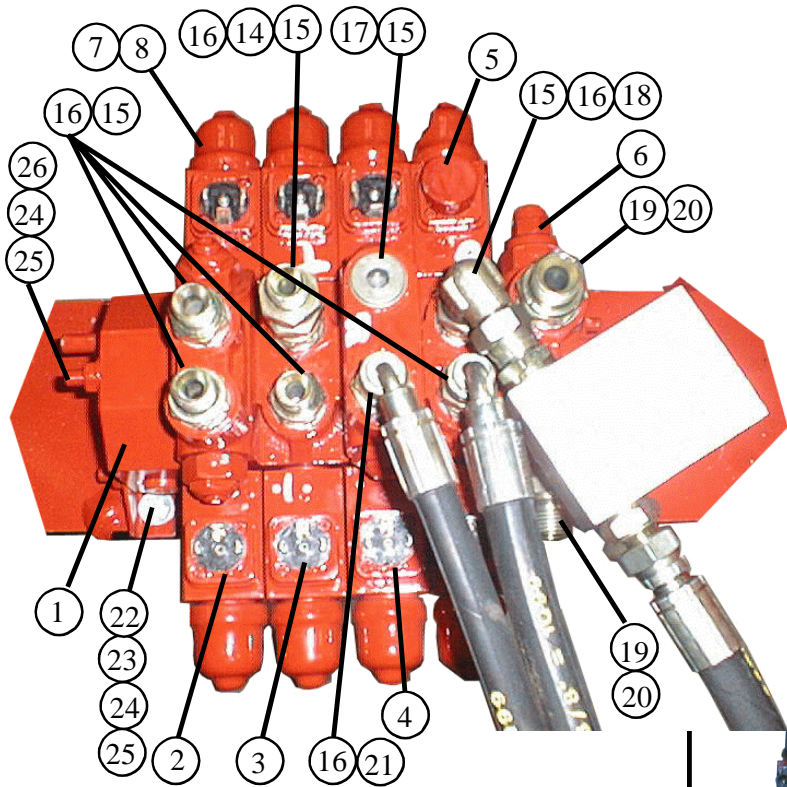

RESERVEDELSLISTE - SPARE PARTS LIST - ERSATZTEILLISTE

5-3 AUTO WRAP 4000 EH

RESERVEDELSLISTE - SPARE PARTS LIST - ERSATZTEILLISTE

AUTO WRAP 4000 EH 5-3

4000-5-3A.wpd
17. november 2002

VENTILER / SLANGER VALVE / HOSE VENTIL / SCHLAUCH

Pos	Art. Nr.	No	Beskrivelse	Description	Bezeichnung	Type - Dimension
	34087688	1	Ventil, komplett 4-sleids	Valve 4- sleide compeite	Ventil 4 sleide komplett	DNC35/4GZAE1AE3VB DAEI
1	34092005	1	Endeblokk	Endblock	Endeblokk	DNC35 AE1VLAB DNC 35 AE1 EL.DNC 35 AE3VBD DNC 35 AE1
2	34087747	1	Ventilelement, opplaster	Valveelement, loading	Ventilelement, Aufladung	
3	34087695	1	Ventilelement, tip/ demp	Valveelement, tip/ bamp	Ventilelement, wippen	
4	34087698	1	Ventilelement, kniv	Valveelement, knife	Ventilelement, messer	
5	34087695	1	Ventilelement, bord	Valveelement, table	Ventilelement, tafel	
6	34092004	1	Innløpblokk	Inletblock	Einlaßventil	19 x 3,5
7	34087693	8	Magnetspole	Solenoid	Magnetspule	
8	34044060	8	O-Ring	O-Ring	O-Ring	
9	34087513	1	Ventilblokk, to-trins	Valve block	Ventilblock	
10	34950218	8	Ventilkabel	Valvecabel	Ventilkabel	
11	34084200	1	Rot.stoppventil kpl.m/spole	Cartridge valve m/solen	Patronventil m/Magnet	12 C 1-S
12	34044006	1	O-ringsett	O-ring set	O-Ringsatz	12 C 1-S
13	34061915	1	Dyse	Nozzle	Drossel	M8 x 1, ø 1,0
14	34061867	2	Overgangsrippel	Fitting ext/ int. w. sw	Ansatz aus/ inn.m/Drehkopf	3/8" x 3/8" innv. svivel
15	34041800	9	Stålpakning	Tightingring	Dichtugsring	DKAZ 3/8"
16	34060100	7	Ansatz	Fitting	Ansatz	3/8"
17	34061886	1	Blindplugg	Blind-plug	Dichtverschraubung	3/8"
18	34061300	1	Albu, 90° innv.sv.	Albow 90° ext. / int.w.sw	Vinkel aus./ inn m/ Drehkopf	3/8"
19	34061845	2	Ansats	Fitting	Ansatz	1/2"
20	34041800	4	Stålpakning	Tightingring	Dichtugsring	DKAZ 1/2"
21	34061805	1	Overgangsrippel	Fitting	Ansatz	3/8" x 1/4"
22	34110090	4	Skrue	Bolt	Schraube	M8 x 12
23	34230500	10	Mutter, lås	Nut	Mutter	M8
24	34302121	14	Underlagskive	Washer	Scheibe	8mm
25	34493721	2	Monteringbrakett	Mounting bracket	Anbauplatte	
26	34087700	-	Boltesett, 4-sleide	Bolt	Schraube	M8 x 210 mm
27	34061916	1	Albu, 90° innv. sv	Albow 90° ext. / int.w.sw	Vinkel aus./ inn m/ Drehkopf	1/2"
28	34050152	1	Hydr.slange, bord	Hose, table	Schlauch, tafel	3/8" x 3350
29	34050098	1	Hydr.slange, bord	Hose, table	Schlauch, tafel	3/8" x 3300
30	34050151	1	Hydr.slange,hovedbolt	Hose,main bolt	Schlauch, boltz	1/4" x 3060
31	34050195	1	Hydr.slange, tipp / demp	Hose, tip / damper	Schlauch, wippen / dämper	3/8" x 3450
32	34050195	1	Hydr.slange, tipp / demp	Hose, tip / damper	Schlauch, wippen / dämper	3/8" x 3450
33	34050157	1	Hydr.slange, opplaster	Hose, loading	Schlauch, laden	3/8" x 3000
34	34050096	1	Hydr.slange, opplaster	Hose, loading	Schlauch, laden	3/8" x 2400
35	34050158	2	Hydr.slange, trykk/retur	Hose, presure, return	Schlauch, rückfahrt, Druck	1/2" x 3000
36	34082900	1	Tilbakeslagsventil	Non return valve	Rückchlagsventil	1/2"
37	34072800	2	Hurtigkobblig, hann, lang	Quick coupling, malelong	Schnellkupplung, Männchen	ISO, 1/2"
38	34073000	1	Hette, rød (trykk)	Dust cap, red (return)	Staubdeckel, Blau (Rückauf)	ISO, 1/2"
39	34072900	1	Hette, blå (retur)	Dust cap, blu (pressure)	Staubdeckel, Rot (Druck)	ISO, 1/2"
40	34085539	1	Strupeventil m/ratt	Choke valve	Drosselventil	3/8"