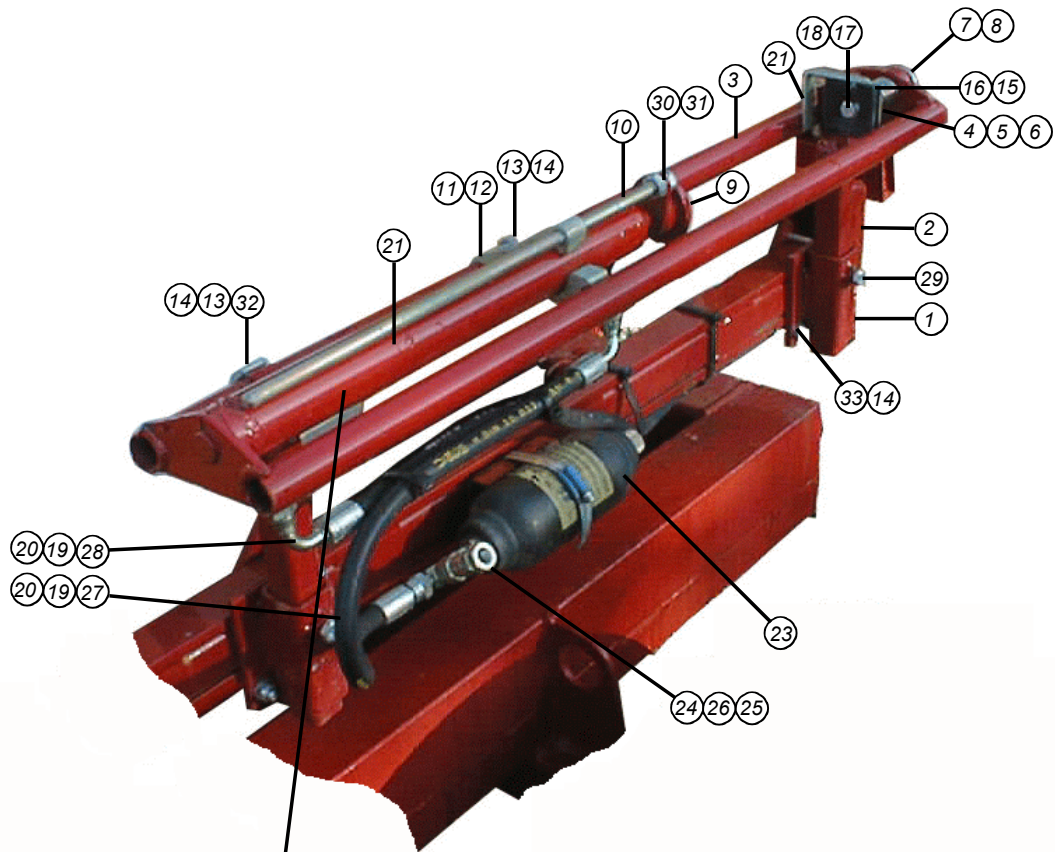

RESERVEDELSLISTE - SPARE PARTS LIST - ERSATZTEILLISTE

4-1

AUTO WRAP4000

RESERVEDELSLISTE - SPARE PARTS LIST - ERSATZTEILLISTE

AUTO WRAP 4000 4-1

4000-4-1.wpd
17. november 2002

KNIV CUTTER MESSER

Pos	Art. Nr.	No	Beskrivelse	Description	Bezeichnung	Type - Dimension
	35100330	-	Kniv komplett	Cutter complete	Messer komplett	
1	34611491	2	Knivholder	Knife holder	Messertragen	
2	34920615	2	Holder stag	Grip, span stay	Halter, Runge	
3	34920616	1	Knivramme	Cutter frame	Messerrammen	
4	34260126	1	Blad klemme	Blade clamp	Blatthaltern	
5	34119074	1	Skruer	Bolt	Schraube	SKR. 6K. D933 M5*10-8.8 EZ
6	34911038	1	Knivblad	Cutter blade	Messerarm	2173-0106 (K.S.H.)
7	34220701	1	Kløftesplint	Split pin	Sicherungssplint	ø5 x 32
8	34131192	1	Aksel f. Pute	Shaft f / bolster	Achse für polster	
9	34380527	1	Trykkpute	Pressurebolster	Druckplatte	
10	34851266	1	Stangskjerm	Rod cover	Zain beskyttung	
11	34260127	2	Nedre klammer	Clamp	Klammer	
12	34260129	2	Øvre klammer	Clamp	Klammer	
13	34110100	4	Skruer	Bolt	Schraube	SKR. 6K. D931 M8*60-8.8 EZ
14	34230500	8	Mutter, lås	Nut, lock	Schließmutter	D985 M8-8 EZ
15	34431534	1	Trykkfjær	Pressure spring	Druckfeder	Ø4*Di 22*65 9 VIKLIN
16	34420004	1	Gummipute	Rubber strip	Gummiplatte	
17	34110000	3	Skruer	Bolt	Schraube	SKR. 6K. D933 M8*25-8.8 EZ
18	34302121	13	Skive, underlag	Washer	Scheibe	M8 DIN 125 EL ZINK
19	34061803	2	Ansatsnippel	Fitting	Ansatz	1/4"
20	34041600	2	Stålpakning	Tightening ring	Dichtungsring	DKAZ 1/4"
21	34260128	1	Puteholder	Bolster holder	Polstertragen	
22	34001146	1	Sylinder, komplett	Cylinder, complete	Zylinder, komplett	ø32 / 20 x 300 (! 2000)
22	34001484	1	Sylinder, komplett	Cylinder, complete	Zylinder, komplett	ø32 / 20 x 300 (2000 !)
23	34061963	1	Akkumulator	Acumulator	Akumulator	TY.1200
24	34085100	1	Tilbakeslagsventil	Non-return-valve	Rückschlagsventil	1/4" innv.
25	34061964	1	Ansatsnippel	Fitting	Ansatz	M18 x 1.5 - 1/4"
26	34061965	1	T-Stykke	T-piece	T-stück	1/4" utv. - innv. - utv.
27	34050104	1	Hydr. Slange	Hose	Schlauch	1/4" x 580
28	34050106	1	Hydr. Slange	Hose	Schlauch	1/4" x 2450
29	34119165	2	Skruer	Bolt	Schraube	SKR. 6K. D933 M10*25-8.8 EZ
30	34230800	2	Mutter	Nut	Mutter	6K. D934 M10-8 EZ
31	34851267	1	Stangskjermholder	Holder	Halter	
32	34260130	2	Knivklammer, løs	Knifeclamp, loose	Messerklammer, los	
33	34611492	2	Bøyle	Bow	Spange	Ø8
34	34001142	1	Sylinderhylse	Cylinder sleeve	Zylinderhülse	
35	34001143	1	Stempelstang	Pisten rod	Kolbenstange	
36	34001144	1	Stempel	Pisten	Kolben	
37	34001145	1	Pakkboks	Glad	Stopfbüchse	
38	34044114	1	Stempelpakning	Pisten seal	Kolbendichtung	MHM 32 x 22 x 12W
39	34044115	1	Stangpakning	Glad seal	Stangendichtung	MD 28 x 20 x 5,8E
40	34044116	1	Avskraper	Wiper ring	Absteifer	WRM20 x 28 x 3,5 x 5RC
41	34044117	1	O-ring	O-ring	O-ring	1,6 x 32,1
42	34044118	1	O-ring	O-ring	O-ring	2,4 x 27,6