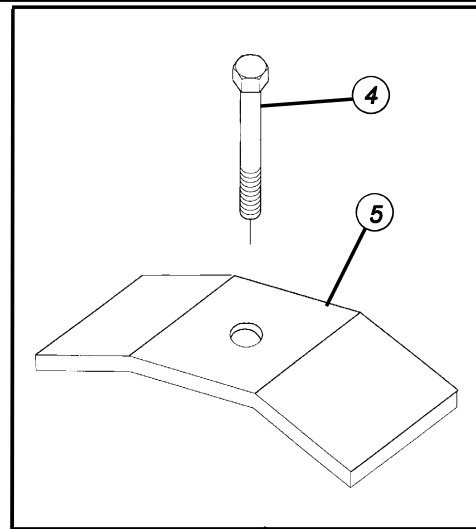

RESERVEDELSLISTE - SPARE PARTS LIST - ERSATZTEILLISTE

6-1

AUTO WRAP 4000

RESERVEDELSLISTE - SPARE PARTS LIST - ERSATZTEILLISTE

AUTO WRAP 4000 6-1

4000-6-1.wpd
17. november 2002

KLAMMER CLAMP KLAMMER

Pos	Art. Nr.	No	Beskrivelse	Description	Bezeichnung	Type - Dimension
1	34110001	1	Skruer	Bolt	Schraube	SKR. 6K. D933 M8*35-8.8 EZ
2	34260108	1	Topp plate, enkel	Top plate	Klammerhalter	6-12 mm
3	34260109	1	Klammer, enkel	Clamp	Klammer	12 mm
4	34112700	8	Skruer	Bolt	Schraube	SKR. 6K. D933 M8*30-8.8 EZ
5	34260205	8	Klammer	Clamp	Klammer	6 x 25 x 60