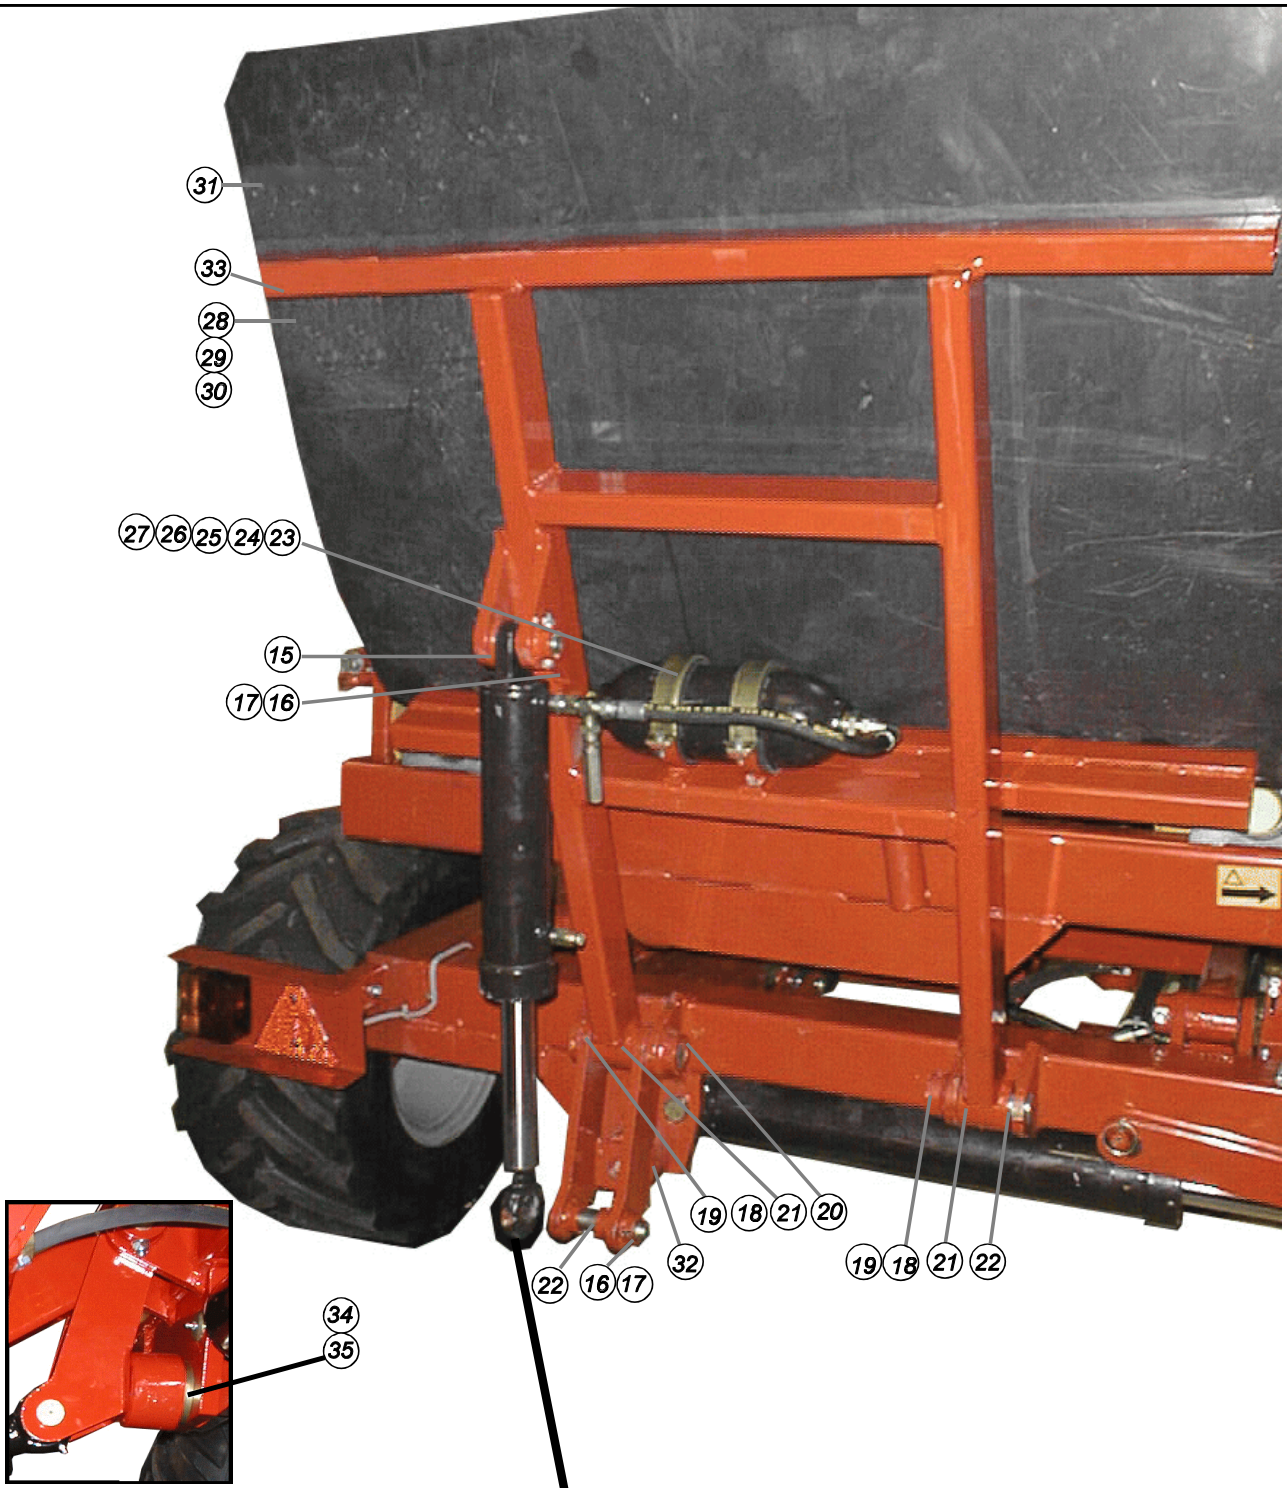

RESERVEDELSLISTE - SPARE PARTS LIST - ERSATZTEILLISTE

8-2 AUTO WRAP 4000

RESERVEDELSLISTE - SPARE PARTS LIST - ERSATZTEILLISTE

AUTO WRAP 4000 8-2

4000-8-2.wpd
17. november 2002

FALLDEMPER / SYLINDER FALL DEMPER / CYLINDER FALLDÄMPFER / ZYLINDER

Pos	Art. Nr.	No	Beskrivelse	Description	Bezeichnung	Type - Dimension
	34031932 34001489	- -	Sylinder komplett Sylinder komplett	Cylinder complete Cylinder complete	Zylinder komplett Zylinder komplett	∅ 70 x 40 x 220 (! 2000) ∅ 70 x 40 x 220 (2000 !)
1	34011453	1	Sylinderhylse	Cylinder sleeve	Zylinderhylse	70 x 220
2	34044035	1	Stangpakning	Gland seal	Stangendichtung	40 x 55 x 22.5
3	34044021	1	O-ring	O-ring	O-ring	63.09 x 3.53
4	34044022	1	Støttering	Support ring	Stützring	230
5	34031906	1	Pakkboks	Gland	Stopfbüchse	70 x 40
6	34044036	1	Avstryker	Wiper ring	Absteifer	40 x 48 x 5 / 7
7	34240718	1	Låsering	Locking ring	Sicheringsring	l - 55
8	34031905	1	Pakkboksmutter	Cylinder cap	Stopfbüchsenmutter	70 mm
9	34031931	1	Mutter for plaststempel	Nut for plastic pistten head	Mutter, kolben	
10	34031930	1	Stempel, plast	Pisten head	Kolben	70 mm
11	34020607	1	Stempelstang	Pisten rod	Kolbenstange	40 x 397
12	34320001	1	Gelenklager	ball Jointed bearing	Gelenkköpfe	GE 25 DO
13	34060801	1	Smørenippel	Grease nipple	Schmiernippel	M6 X 1
14	34360510	1	Foring	Bushing	Füttern	INA PAP 2520 P10
15	34105723	1	Bolt	Bolt	Bolz	∅25 x 130
16	34110004	2	Skruer	Bolt	Schraube	M8 x 50 DIN 931 EL.Z.
17	34230500	2	Mutter, lås	Nut, lock	Schließmutter	M8
18	34117800	2	Skruer	Bolt	Schraube	M10 x 65
19	34230900	2	Mutter, lås	Nut, lock	Schließmutter	M10
20	34105732	1	Dempebolt	Demp Bolt	Boltz	
21	34060800	2	Smørenippel	Grease nipple	Schmiernippel	M8 x 1
22	34105712	3	Tippbolt	Tipp bolt	Boltz	
23	34260118	2	Overklammer	Clamp for accumulator	Klammer für akkumulator	
24	34450429	2	Gummiplate til klammer	Rubber for the clamp	Gummi für klammer	
25	34117000	4	Skruer	Bolt	Schraube	M6 X 25
26	34302120	8	Skive, underlag	Washer	Scheibe	M6
27	34230300	4	Mutter, lås	Nut, lock	Schließmutter	M6
28	34119188	6	Skruer	Bolt	Schraube	M10 x 34
29	34302122	6	Skive, underlag	Washer	Scheibe	M10
30	34230900	6	Mutter, lås	Nut, lock	Schließmutter	M10
31	34450446	1	Dempeplate	Demper plate	Dämpfer	
32	34611493	1	Feste for demp. sylinder	Holding for cylinder	Haltern für Zylinder	
33	34611485	1	Falldemper	Falldempe	Falldämpfer	
34	34260134	1	Bufferhylse	Buffer for demper	Pufferhylse	
35	34420400	1	Gummipute buffert	Rubber buffer round	Gummipuffe	∅70*50