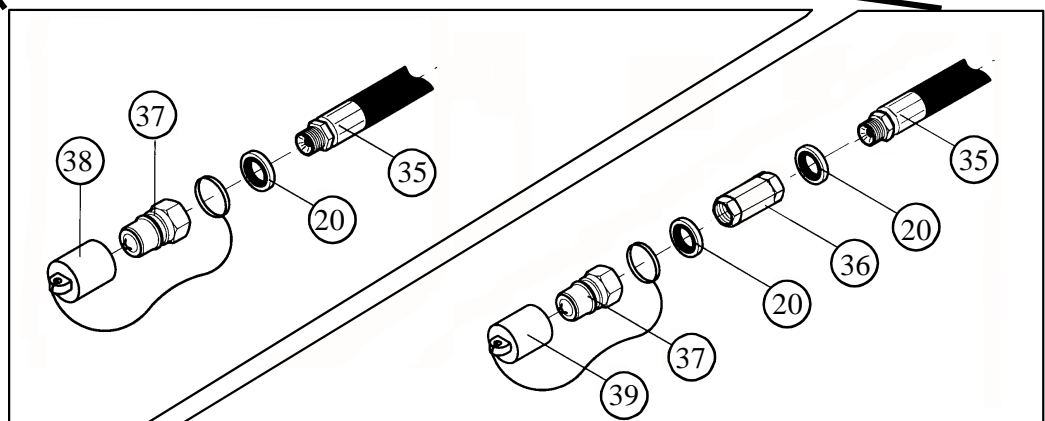

RESERVEDELSLISTE - SPARE PARTS LIST - ERSATZTEILLISTE

5-3 AUTO WRAP 4000 EH

RESERVEDELSLISTE - SPARE PARTS LIST - ERSATZTEILLISTE

AUTO WRAP 4000 EH 5-3

4000-5-3.wpd
17. november 2002

VENTILER / SLANGER VALVE / HOSE VENTIL / SCHLAUCH

Pos	Art. Nr.	No	Beskrivelse	Description	Bezeichnung	Type - Dimension
	34087688	1	Ventil, komplett 4-sleids	Valve 4- sleide compeite	Ventil 4 sleide komplett	DNC35/4GZAE1AE3VB DAEI
1	34092005	1	Endeblokk	Endblock	Endeblokk	DNC 35 AE1 DNC 35 AE1 EL.DNC 35 AE3VBD DNC 35 AE1
2	34087695	1	Ventilelement, opplaster	Valveelement, loading	Ventilelement, Aufladung	
3	34087695	1	Ventilelement, tip/ demp	Valveelement, tip/ bamp	Ventilelement, wippen	
4	34087698	1	Ventilelement, kniv	Valveelement, knife	Ventilelement, messer	
5	34087695	1	Ventilelement, bord	Valveelement, table	Ventilelement, tafel	
6	34092004	1	Innløpblokk	Inletblock	Einlaßventil	19 x 3,5
7	34087693	8	Magnetspole	Solenoid	Magnetspule	
8	34044060	8	O-Ring	O-Ring	O-Ring	
9	34087513	1	Ventilblokk, to-trins	Valve block	Ventilblock	
10	34950218	8	Ventilkabel	Valvecabel	Ventilkabel	
11	34084200	1	Rot.stoppventil kpl.m/spole	Cartridge valve m/solen	Patronventil m/Magnet	12 C 1-S
12	34044006	1	O-ringsett	O-ring set	O-Ringsatz	12 C 1-S
13	34061915	1	Dyse	Nozzle	Drossel	M8 x 1, ø 1,0
14	34061867	2	Overgangsrippel	Fitting ext/ int. w. sw	Ansatz aus/ inn.m/Drehkopf	3/8" x 3/8" innv. svivel
15	34041800	9	Stålpakning	Tightingring	Dichtugsring	DKAZ 3/8"
16	34060100	7	Ansatz	Fitting	Ansatz	3/8"
17	34061886	1	Blindplugg	Blind-plug	Dichtverschraubung	3/8"
18	34061300	1	Albu, 90° innv.sv.	Albow 90° ext. / int.w.sw	Vinkel aus./ inn m/ Drehkopf	3/8"
19	34061845	2	Ansats	Fitting	Ansatz	1/2"
20	34041800	4	Stålpakning	Tightingring	Dichtugsring	DKAZ 1/2"
21	34061805	1	Overgangsrippel	Fitting	Ansatz	3/8" x 1/4"
22	34110090	4	Skrue	Bolt	Schraube	M8 x 12
23	34230500	10	Mutter, lås	Nut	Mutter	M8
24	34302121	14	Underlagskive	Washer	Scheibe	8mm
25	34493721	2	Monteringbrakett	Mounting bracket	Anbauplatte	
26	34087700	-	Boltesett, 4-sleide	Bolt	Schraube	M8 x 210 mm
27	34061916	1	Albu, 90° innv. sv	Albow 90° ext. / int.w.sw	Vinkel aus./ inn m/ Drehkopf	1/2"
28	34050152	1	Hydr.slange, bord	Hose, table	Schlauch, tafel	3/8" x 3350
29	34050098	1	Hydr.slange, bord	Hose, table	Schlauch, tafel	3/8" x 3300
30	34050151	1	Hydr.slange,hovedbolt	Hose,main bolt	Schlauch, boltz	1/4" x 3060
31	34050195	1	Hydr.slange, tipp / demp	Hose, tip / damper	Schlauch, wippen / dämper	3/8" x 3450
32	34050195	1	Hydr.slange, tipp / demp	Hose, tip / damper	Schlauch, wippen / dämper	3/8" x 3450
33	34050157	1	Hydr.slange, opplaster	Hose, loading	Schlauch, laden	3/8" x 3000
34	34050096	1	Hydr.slange, opplaster	Hose, loading	Schlauch, laden	3/8" x 2400
35	34050158	2	Hydr.slange, trykk/retur	Hose, presure, return	Schlauch, rückfahrt, Druck	1/2" x 3000
36	34082900	1	Tilbakeslagsventil	Non return valve	Rückchlagsventil	1/2"
37	34072800	2	Hurtigkobblig, hann, lang	Quick coupling, malelong	Schnellkupplung, Männchen	ISO, 1/2"
38	34073000	1	Hette, rød (trykk)	Dust cap, red (return)	Staubdeckel, Blau (Rückauf)	ISO, 1/2"
39	34072900	1	Hette, blå (retur)	Dust cap, blu (pressure)	Staubdeckel, Rot (Druck)	ISO, 1/2"
40	34085539	1	Strupeventil m/ratt	Choke valve	Drosselventil	3/8"