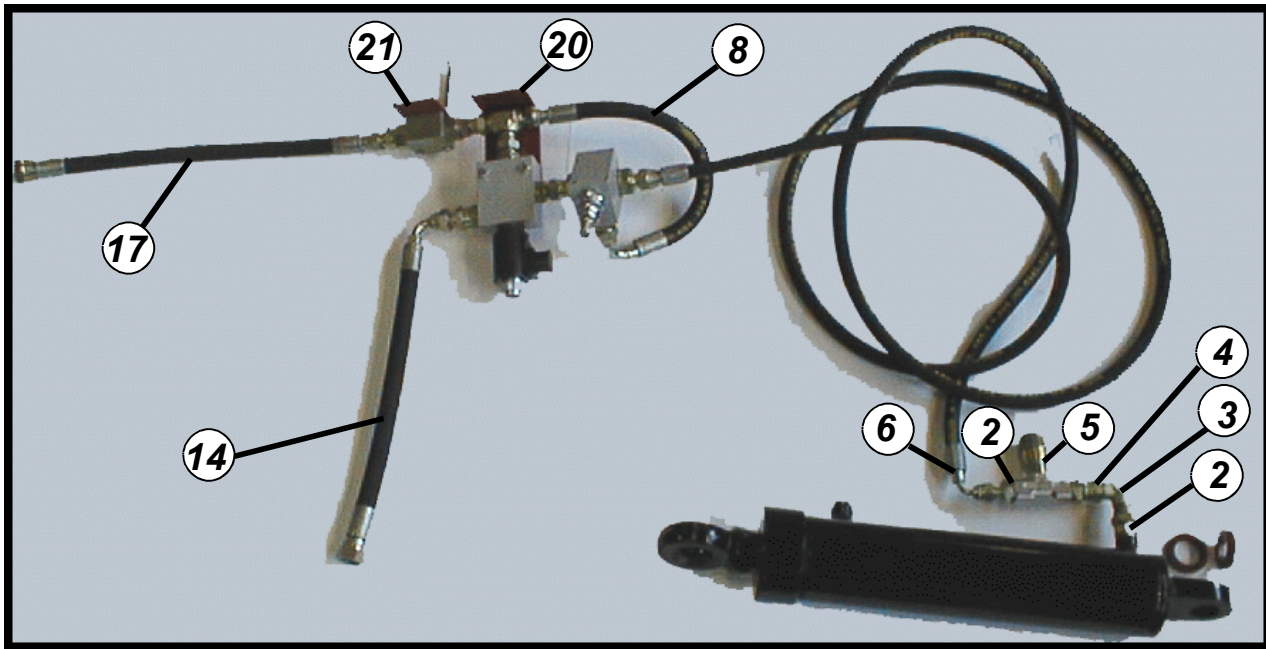

RESERVEDELSLISTE - SPARE PARTS LIST - ERSATZTEILLISTE

10-2 AUTO WRAP 4000

RESERVEDELSLISTE - SPARE PARTS LIST - ERSATZTEILLISTE

AUTO WRAP 4000 10-2

4000-10-2.wpd
17. november 2002

SIDETIPP / HYDRAULIKK SIDE TIP / HYDRAULIC FALLDÄMPFER / HYDRAULIK

Pos	Art. Nr.	No	Beskrivelse	Description	Bezeichnung	Type - Dimension
1	34062042	1	Blindplugg inv.6kant m/pak	Blind-plug	Dichtverschraubung	1/4"BSP
2	34061805	2	Ansats	Fitting	Ansatz	1/4"*3/8"
3	34061300	1	Albu	Elbow	Vinkel	90° 3/8"UT-3/8"SVIVEL
4	34061867	2	O.nippel utv*svivel	Conersion fitting ext*swiv	Verschraub auss*dr.kopf	3/8" *3/8"
5	34085539	1	Strupeventil m/ratt	Throttle valve	Drossel	3/8"
6	34057078	1	Hydr-slange	Hydr-hose	Schlauch	1/4"*3050
7	34061809	2	Ansats	Fitting	Ansatz	1/2"*3/8"
8	34057075	1	Hydr-slange	Hydr-hose	Schlauch	3/8"*360
9	34087509	1	Sikkerhetsventil	Safety valve	Druckbegrenzungsventil	LGH 102Z
10	34061811	1	O.nippel ut*inn	Conersion fitting	Verschraub	1/2"*3/8"
11	34060100	3	Ansats	Fitting	Ansatz	3/8"*3/8"
12	34087508	1	Ventil 3vejs m/hus	Valve 3way w/housing	Ventil 3weg m/gehäuse	ETD30/3203
13	34087766	1	Tilbakeslagsventil utv-utv	Nonreturn valve	Rückschlagventil	3/8"
14	34057077	1	Hydr-slange	Hydr-hose	Schlauch	3/8"*350
15	34062029	1	T-stykke Utv. Utv. Innv	T-piece Ext. Ext. Int	T-stuck Auss Auss. Innen.	3/8"
16	34081403	1	Kuleventil Inv. Inv.	Ball valve Int.Int	Kugelventil Inn. Inn	3/8"
17	34057076	1	Hydr-slange	Hydr-hose	Schlauch	3/8"*380
18	34062055	1	T-stykke Utv. Utv. Innv	T-piece Ext. Ext. Int	T-stuck Auss Auss. Innen.	1/2"
19	34061967	1	T-stykke Utv. Innv. Utv	T-piece Ext. Int. Ext	T-stuck Auss. Innen. Auss	1/2"
20	34611588	1	Feste for ventil	Holder for valve	Ventil haltern	
21	34611589	1	Feste for Kuleventil	Holder for ball valve	Kugelventil haltern	
22	34117100	4	Skruer	Bolt	Schraube	D933 M6*16-8.8 EZ
23	34302134	6	Skive	Washer	Scheibe	6.4*20*2
24	34119009	2	Skruer	Bolt	Schraube	D931 M6*45-8.8 EZ
25	34302119	4	Skive, underlag	Washer	Scheibe	M5
26	34116100	2	Skruer syl.	Bolt	Schraube	D912 M5*45-12.9 S