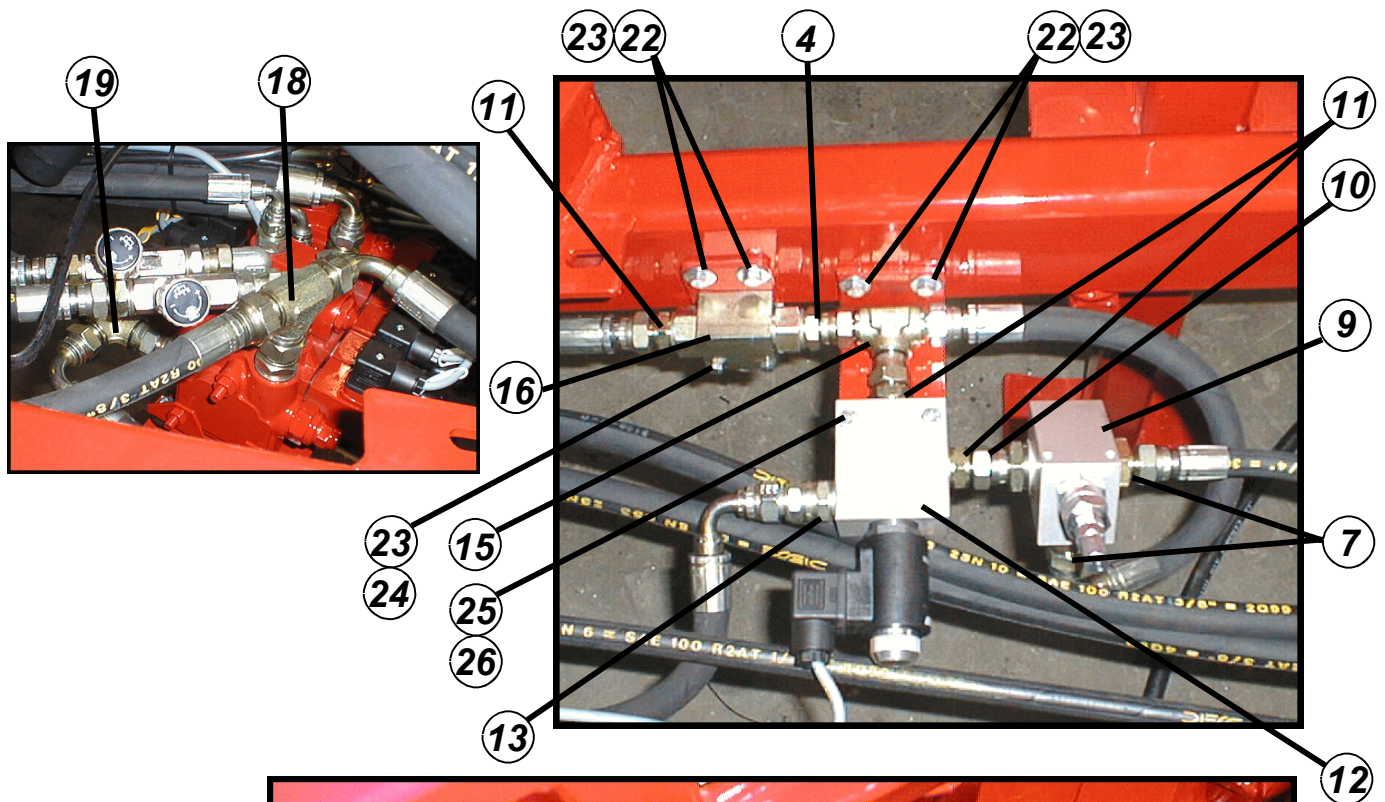

RESERVEDELSLISTE - SPARE PARTS LIST - ERSATZTEILLISTE

10-2 AUTO WRAP 4000

RESERVEDELSLISTE - SPARE PARTS LIST - ERSATZTEILLISTE

AUTO WRAP 4000 10-2

4000-10-2.wpd
17. november 2002

SIDETIPP / HYDRAULIKK SIDE TIP / HYDRAULIC FALLDÄMPFER / HYDRAULIK

Pos	Art. Nr.	No	Beskrivelse	Description	Bezeichnung	Type - Dimension
1	34062042	1	Blindplugg inv.6kant m/pak	Blind-plug	Dichtverschraubung	1/4"BSP
2	34061805	2	Ansats	Fitting	Ansatz	1/4"*3/8"
3	34061300	1	Albu	Elbow	Vinkel	90° 3/8"UT-3/8"SVIVEL
4	34061867	2	O.nippel utv*svivel	Conersion fitting ext*swiv	Verschraub auss*dr.kopf	3/8" *3/8"
5	34085539	1	Strupeventil m/ratt	Throttle valve	Drossel	3/8"
6	34057078	1	Hydr-slange	Hydr-hose	Schlauch	1/4"*3050
7	34061809	2	Ansats	Fitting	Ansatz	1/2"*3/8"
8	34057075	1	Hydr-slange	Hydr-hose	Schlauch	3/8"*360
9	34087509	1	Sikkerhetsventil	Safety valve	Druckbegrenzungsventil	LGH 102Z
10	34061811	1	O.nippel ut*inn	Conersion fitting	Verschraub	1/2"*3/8"
11	34060100	3	Ansats	Fitting	Ansatz	3/8"*3/8"
12	34087508	1	Ventil 3vejs m/hus	Valve 3way w/housing	Ventil 3weg m/gehäuse	ETD30/3203
13	34087766	1	Tilbakeslagsventil utv-utv	Nonreturn valve	Rückschlagventil	3/8"
14	34057077	1	Hydr-slange	Hydr-hose	Schlauch	3/8"*350
15	34062029	1	T-stykke Utv. Utv. Innv	T-piece Ext. Ext. Int	T-stuck Auss Auss. Innen.	3/8"
16	34081403	1	Kuleventil Inv. Inv.	Ball valve Int.Int	Kugelventil Inn. Inn	3/8"
17	34057076	1	Hydr-slange	Hydr-hose	Schlauch	3/8"*380
18	34062055	1	T-stykke Utv. Utv. Innv	T-piece Ext. Ext. Int	T-stuck Auss Auss. Innen.	1/2"
19	34061967	1	T-stykke Utv. Innv. Utv	T-piece Ext. Int. Ext	T-stuck Auss. Innen. Auss	1/2"
20	34611588	1	Feste for ventil	Holder for valve	Ventil haltern	
21	34611589	1	Feste for Kuleventil	Holder for ball valve	Kugelventil haltern	
22	34117100	4	Skruer	Bolt	Schraube	D933 M6*16-8.8 EZ
23	34302134	6	Skive	Washer	Scheibe	6.4*20*2
24	34119009	2	Skruer	Bolt	Schraube	D931 M6*45-8.8 EZ
25	34302119	4	Skive, underlag	Washer	Scheibe	M5
26	34116100	2	Skruer syl.	Bolt	Schraube	D912 M5*45-12.9 S