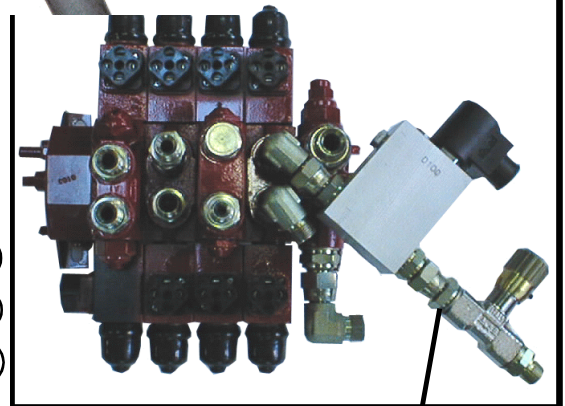

RESERVEDELSLISTE - SPARE PARTS LIST - ERSATZTEILLISTE

5-3 AUTO WRAP 4000 EH

RESERVEDELSLISTE - SPARE PARTS LIST - ERSATZTEILLISTE

AUTO WRAP 4000 EH 5-3

4000-5-3A.wpd
17. november 2002

VENTILER / SLANGER VALVE / HOSE VENTIL / SCHLAUCH

Pos	Art. Nr.	No	Beskrivelse	Description	Bezeichnung	Type - Dimension
	34087688	1	Ventil, komplett 4-sleids	Valve 4- sleide compeite	Ventil 4 sleide komplett	DNC35/4GZAE1AE3VB DAEI
1	34092005	1	Endeblokk	Endblock	Endeblokk	DNC35 AE1VLAB DNC 35 AE1 EL.DNC 35 AE3VBD DNC 35 AE1
2	34087747	1	Ventilelement, opplaster	Valveelement, loading	Ventilelement, Aufladung	
3	34087695	1	Ventilelement, tip/ demp	Valveelement, tip/ bamp	Ventilelement, wippen	
4	34087698	1	Ventilelement, kniv	Valveelement, knife	Ventilelement, messer	
5	34087695	1	Ventilelement, bord	Valveelement, table	Ventilelement, tafel	
6	34092004	1	Innløpblokk	Inletblock	Einlaßventil	19 x 3,5
7	34087693	8	Magnetspole	Solenoid	Magnetspule	
8	34044060	8	O-Ring	O-Ring	O-Ring	
9	34087513	1	Ventilblokk, to-trins	Valve block	Ventilblock	
10	34950218	8	Ventilkabel	Valvecabel	Ventilkabel	
11	34084200	1	Rot.stoppventil kpl.m/spole	Cartridge valve m/solen	Patronventil m/Magnet	12 C 1-S
12	34044006	1	O-ringsett	O-ring set	O-Ringsatz	12 C 1-S
13	34061915	1	Dyse	Nozzle	Drossel	M8 x 1, ø 1,0
14	34061867	2	Overgangsrippel	Fitting ext/ int. w. sw	Ansatz aus/ inn.m/Drehkopf	3/8" x 3/8" innv. svivel
15	34041800	9	Stålpakning	Tightingring	Dichtugsring	DKAZ 3/8"
16	34060100	7	Ansatz	Fitting	Ansatz	3/8"
17	34061886	1	Blindplugg	Blind-plug	Dichtverschraubung	3/8"
18	34061300	1	Albu, 90° innv.sv.	Albow 90° ext. / int.w.sw	Vinkel aus./ inn m/ Drehkopf	3/8"
19	34061845	2	Ansats	Fitting	Ansatz	1/2"
20	34041800	4	Stålpakning	Tightingring	Dichtugsring	DKAZ 1/2"
21	34061805	1	Overgangsrippel	Fitting	Ansatz	3/8" x 1/4"
22	34110090	4	Skrue	Bolt	Schraube	M8 x 12
23	34230500	10	Mutter, lås	Nut	Mutter	M8
24	34302121	14	Underlagskive	Washer	Scheibe	8mm
25	34493721	2	Monteringbrakett	Mounting bracket	Anbauplatte	
26	34087700	-	Boltesett, 4-sleide	Bolt	Schraube	M8 x 210 mm
27	34061916	1	Albu, 90° innv. sv	Albow 90° ext. / int.w.sw	Vinkel aus./ inn m/ Drehkopf	1/2"
28	34050152	1	Hydr.slange, bord	Hose, table	Schlauch, tafel	3/8" x 3350
29	34050098	1	Hydr.slange, bord	Hose, table	Schlauch, tafel	3/8" x 3300
30	34050151	1	Hydr.slange,hovedbolt	Hose,main bolt	Schlauch, boltz	1/4" x 3060
31	34050195	1	Hydr.slange, tipp / demp	Hose, tip / damper	Schlauch, wippen / dämper	3/8" x 3450
32	34050195	1	Hydr.slange, tipp / demp	Hose, tip / damper	Schlauch, wippen / dämper	3/8" x 3450
33	34050157	1	Hydr.slange, opplaster	Hose, loading	Schlauch, laden	3/8" x 3000
34	34050096	1	Hydr.slange, opplaster	Hose, loading	Schlauch, laden	3/8" x 2400
35	34050158	2	Hydr.slange, trykk/retur	Hose, presure, return	Schlauch, rückfahrt, Druck	1/2" x 3000
36	34082900	1	Tilbakeslagsventil	Non return valve	Rückchlagsventil	1/2"
37	34072800	2	Hurtigkobblig, hann, lang	Quick coupling, malelong	Schnellkupplung, Männchen	ISO, 1/2"
38	34073000	1	Hette, rød (trykk)	Dust cap, red (return)	Staubdeckel, Blau (Rückauf)	ISO, 1/2"
39	34072900	1	Hette, blå (retur)	Dust cap, blu (pressure)	Staubdeckel, Rot (Druck)	ISO, 1/2"
40	34085539	1	Strupeventil m/ratt	Choke valve	Drosselventil	3/8"