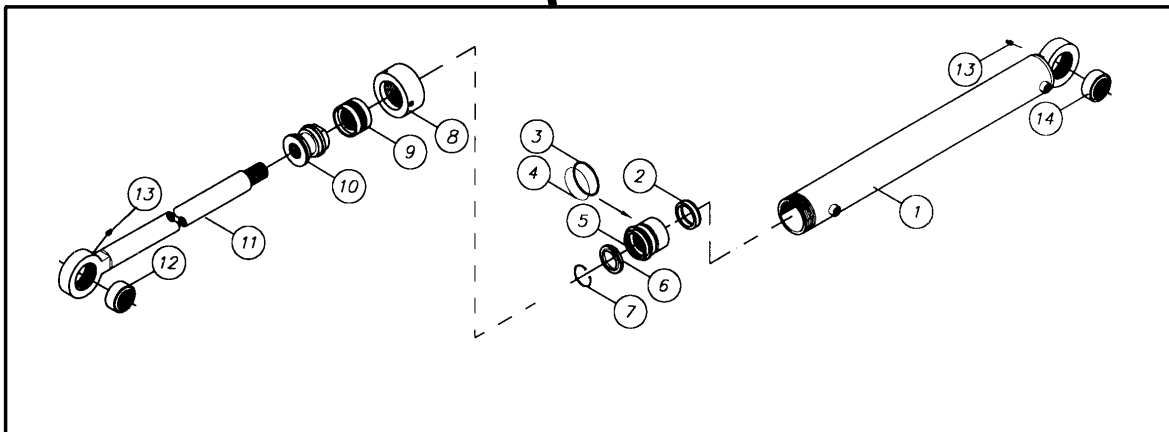

RESERVEDELSLISTE - SPARE PARTS LIST - ERSATZTEILLISTE

8-2 AUTO WRAP 4000

RESERVEDELSLISTE - SPARE PARTS LIST - ERSATZTEILLISTE

AUTO WRAP 4000 8-2

4000-8-2.wpd
17. november 2002

FALLDEMPER / SYLINDER FALL DEMPER / CYLINDER FALLDÄMPFER / ZYLINDER

Pos	Art. Nr.	No	Beskrivelse	Description	Bezeichnung	Type - Dimension
	34031932 34001489	- -	Sylinder komplett Sylinder komplett	Cylinder complete Cylinder complete	Zylinder komplett Zylinder komplett	∅ 70 x 40 x 220 (! 2000) ∅ 70 x 40 x 220 (2000 !)
1	34011453	1	Sylinderhylse	Cylinder sleeve	Zylinderhylse	70 x 220
2	34044035	1	Stangpakning	Gland seal	Stangendichtung	40 x 55 x 22.5
3	34044021	1	O-ring	O-ring	O-ring	63.09 x 3.53
4	34044022	1	Støttering	Support ring	Stützring	230
5	34031906	1	Pakkboks	Gland	Stopfbüchse	70 x 40
6	34044036	1	Avstryker	Wiper ring	Absteifer	40 x 48 x 5 / 7
7	34240718	1	Låsering	Locking ring	Sicheringsring	l - 55
8	34031905	1	Pakkboksmutter	Cylinder cap	Stopfbüchsenmutter	70 mm
9	34031931	1	Mutter for plaststempel	Nut for plastic pistten head	Mutter, kolben	
10	34031930	1	Stempel, plast	Pisten head	Kolben	70 mm
11	34020607	1	Stempelstang	Pisten rod	Kolbenstange	40 x 397
12	34320001	1	Gelenklager	ball Jointed bearing	Gelenkköpfe	GE 25 DO
13	34060801	1	Smørenippel	Grease nipple	Schmiernippel	M6 X 1
14	34360510	1	Foring	Bushing	Füttern	INA PAP 2520 P10
15	34105723	1	Bolt	Bolt	Bolz	∅25 x 130
16	34110004	2	Skruer	Bolt	Schraube	M8 x 50 DIN 931 EL.Z.
17	34230500	2	Mutter, lås	Nut, lock	Schließmutter	M8
18	34117800	2	Skruer	Bolt	Schraube	M10 x 65
19	34230900	2	Mutter, lås	Nut, lock	Schließmutter	M10
20	34105732	1	Dempebolt	Demp Bolt	Boltz	
21	34060800	2	Smørenippel	Grease nipple	Schmiernippel	M8 x 1
22	34105712	3	Tippbolt	Tipp bolt	Boltz	
23	34260118	2	Overklammer	Clamp for accumulator	Klammer für akkumulator	
24	34450429	2	Gummiplate til klammer	Rubber for the clamp	Gummi für klammer	
25	34117000	4	Skruer	Bolt	Schraube	M6 X 25
26	34302120	8	Skive, underlag	Washer	Scheibe	M6
27	34230300	4	Mutter, lås	Nut, lock	Schließmutter	M6
28	34119188	6	Skruer	Bolt	Schraube	M10 x 34
29	34302122	6	Skive, underlag	Washer	Scheibe	M10
30	34230900	6	Mutter, lås	Nut, lock	Schließmutter	M10
31	34450446	1	Dempeplate	Demper plate	Dämpfer	
32	34611493	1	Feste for demp. sylinder	Holding for cylinder	Haltern für Zylinder	
33	34611485	1	Falldemper	Falldempe	Falldämpfer	
34	34260134	1	Bufferhylse	Buffer for demper	Pufferhylse	
35	34420400	1	Gummipute buffert	Rubber buffer round	Gummipuffe	∅70*50