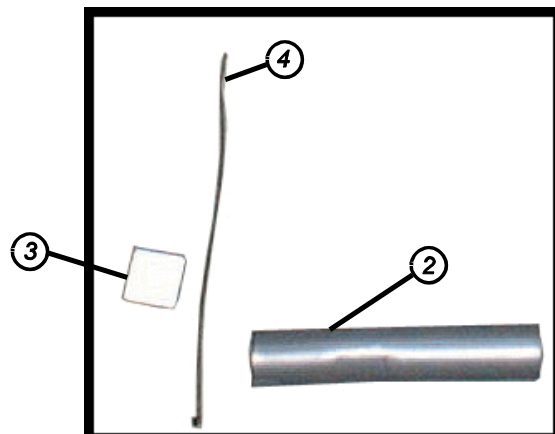

RESERVEDELSLISTE - SPARE PARTS LIST - ERSATZTEILLISTE

9-1

AUTO WRAP 4000

①

⑤
⑥
⑦

③
④
②