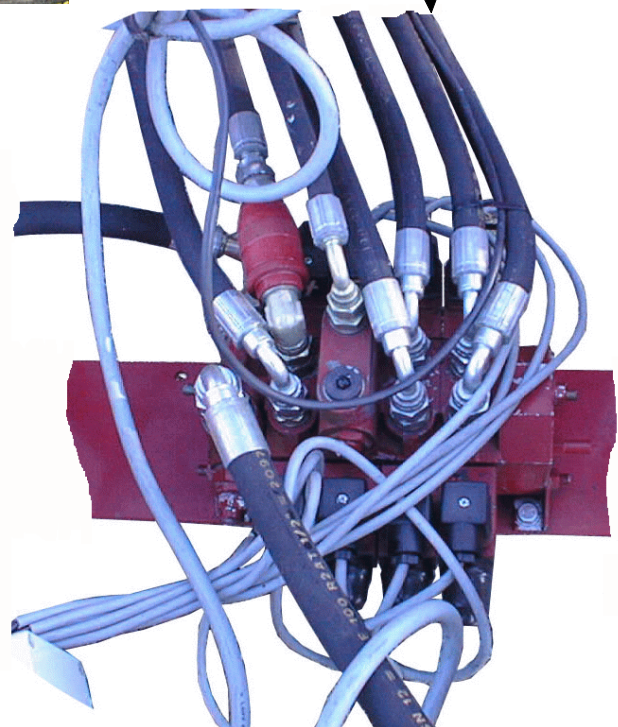

RESERVEDELSLISTE - SPARE PARTS LIST - ERSATZTEILLISTE

6-1

AUTO WRAP 4000

RESERVEDELSLISTE - SPARE PARTS LIST - ERSATZTEILLISTE

AUTO WRAP 4000 6-1

4000-6-1.wpd
17. november 2002

KLAMMER CLAMP KLAMMER

Pos	Art. Nr.	No	Beskrivelse	Description	Bezeichnung	Type - Dimension
1	34110001	1	Skruer	Bolt	Schraube	SKR. 6K. D933 M8*35-8.8 EZ
2	34260108	1	Topp plate, enkel	Top plate	Klammerhalter	6-12 mm
3	34260109	1	Klammer, enkel	Clamp	Klammer	12 mm
4	34112700	8	Skruer	Bolt	Schraube	SKR. 6K. D933 M8*30-8.8 EZ
5	34260205	8	Klammer	Clamp	Klammer	6 x 25 x 60