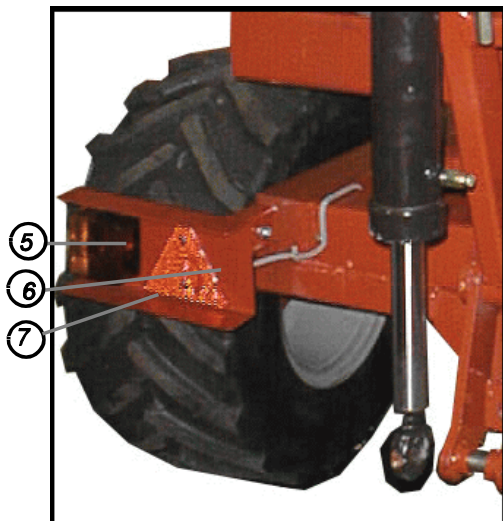

RESERVEDELSLISTE - SPARE PARTS LIST - ERSATZTEILLISTE

9-1

AUTO WRAP 4000

①

⑤
⑥
⑦

③
④
②