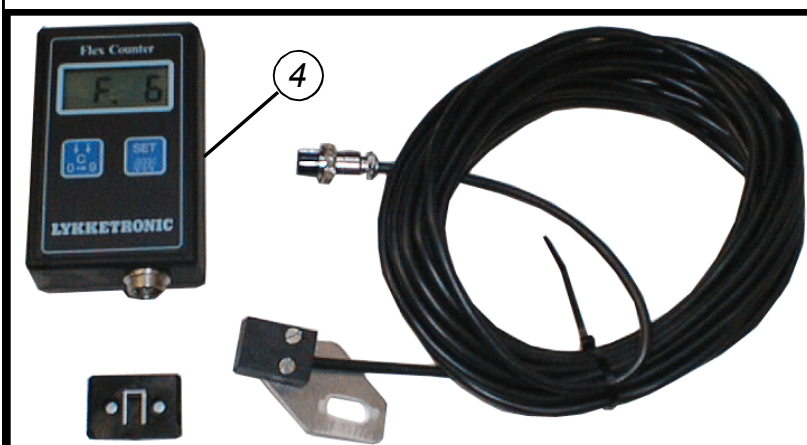

RESERVEDELSLISTE - SPARE PARTS LIST - ERSATZTEILLISTE

AUTO WRAP 4000 6-1

4000-6-1.wpd
17. november 2002

KLAMMER CLAMP KLAMMER

Pos	Art. Nr.	No	Beskrivelse	Description	Bezeichnung	Type - Dimension
1	34110001	1	Skruer	Bolt	Schraube	SKR. 6K. D933 M8*35-8.8 EZ
2	34260108	1	Topp plate, enkel	Top plate	Klammerhalter	6-12 mm
3	34260109	1	Klammer, enkel	Clamp	Klammer	12 mm
4	34112700	8	Skruer	Bolt	Schraube	SKR. 6K. D933 M8*30-8.8 EZ
5	34260205	8	Klammer	Clamp	Klammer	6 x 25 x 60

RESERVEDELSLISTE - SPARE PARTS LIST - ERSATZTEILLISTE

7-1 AUTO WRAP 4000